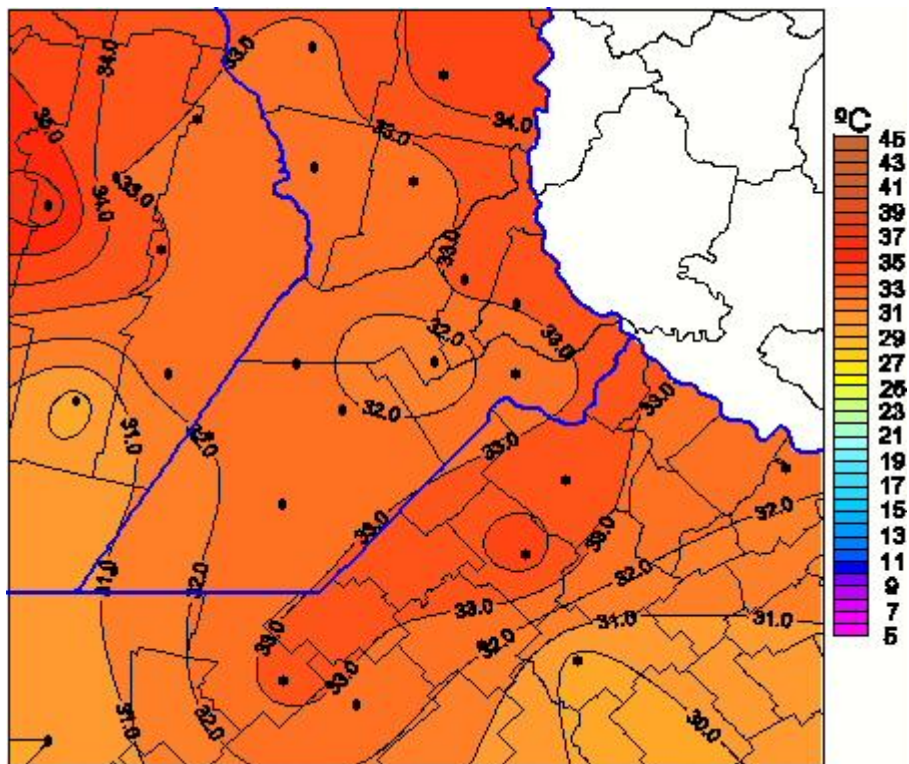

## Temperaturas Máximas

Mapa de temperaturas máximas de las últimas 24 horas.  
(Desde las 8:00AM hasta las 8:00AM). Se actualiza a las 10:00hs.