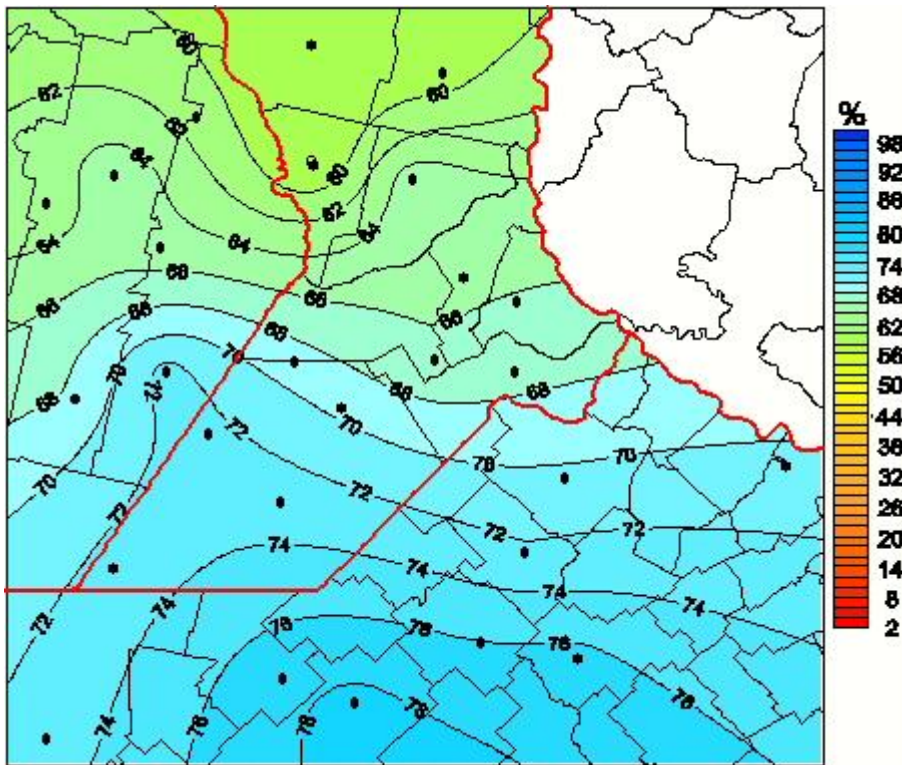

Humedad Relativa

Mapa de humedad relativa de las últimas 24 horas.
(Desde las 8:00AM hasta las 8:00AM). Se actualiza a las 10:00hs.