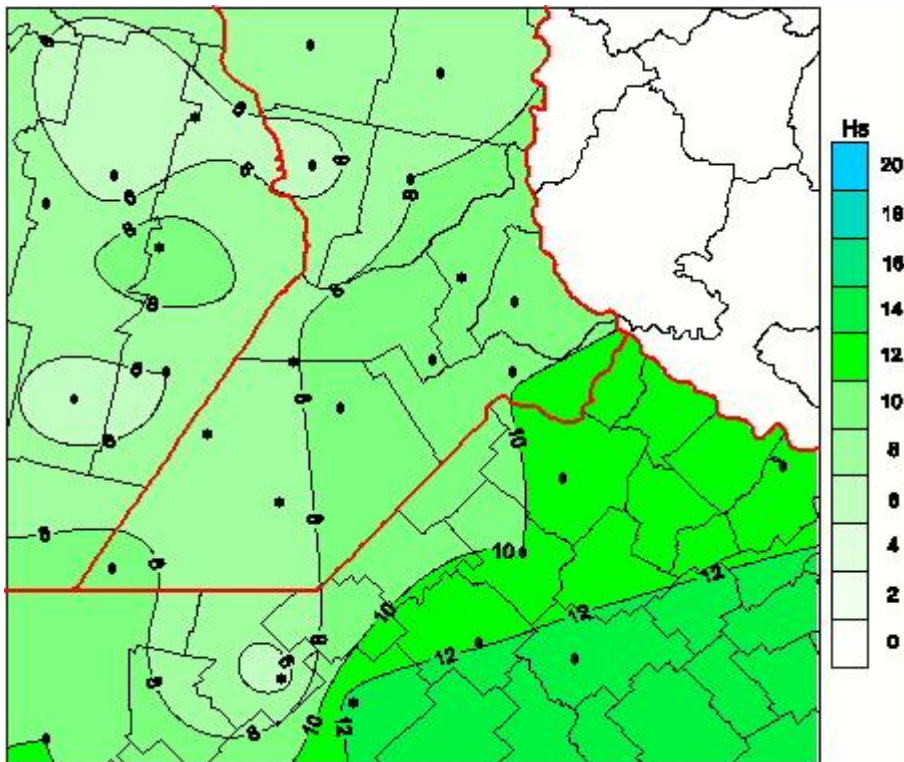

Humedad de Hoja

Mapa de humedad de hoja de las últimas 24 horas.
(Desde las 8:00AM hasta las 8:00AM). Se actualiza a las 10:00hs.