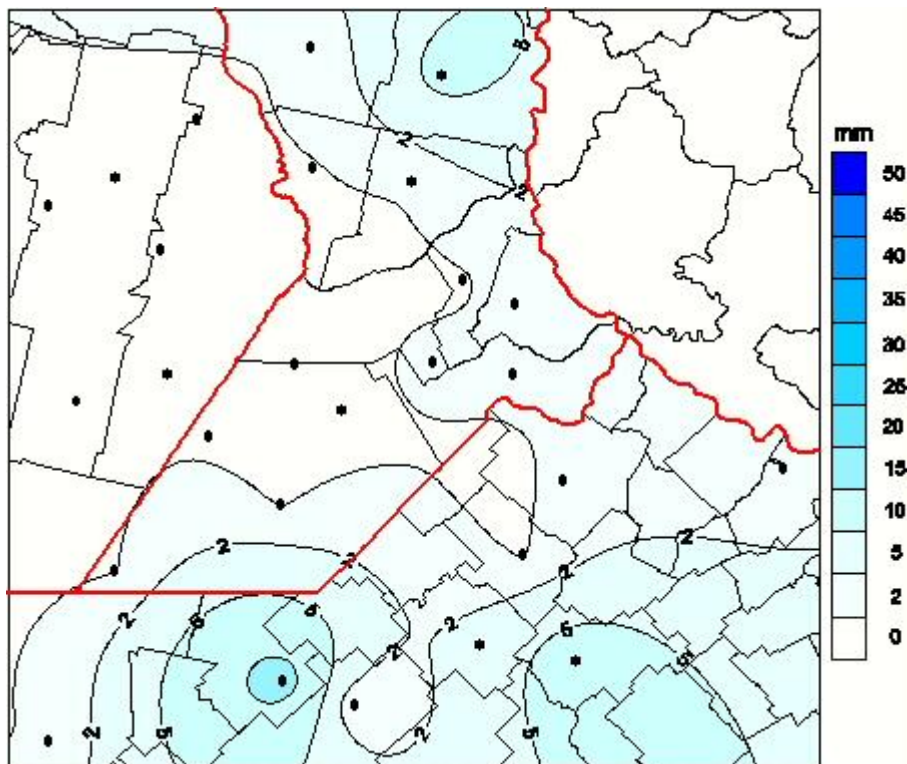

Lluvias

Mapa de precipitación acumulada en las últimas 24 horas.
(Desde las 8:00AM hasta las 8:00AM). Se actualiza a las 10:00hs.