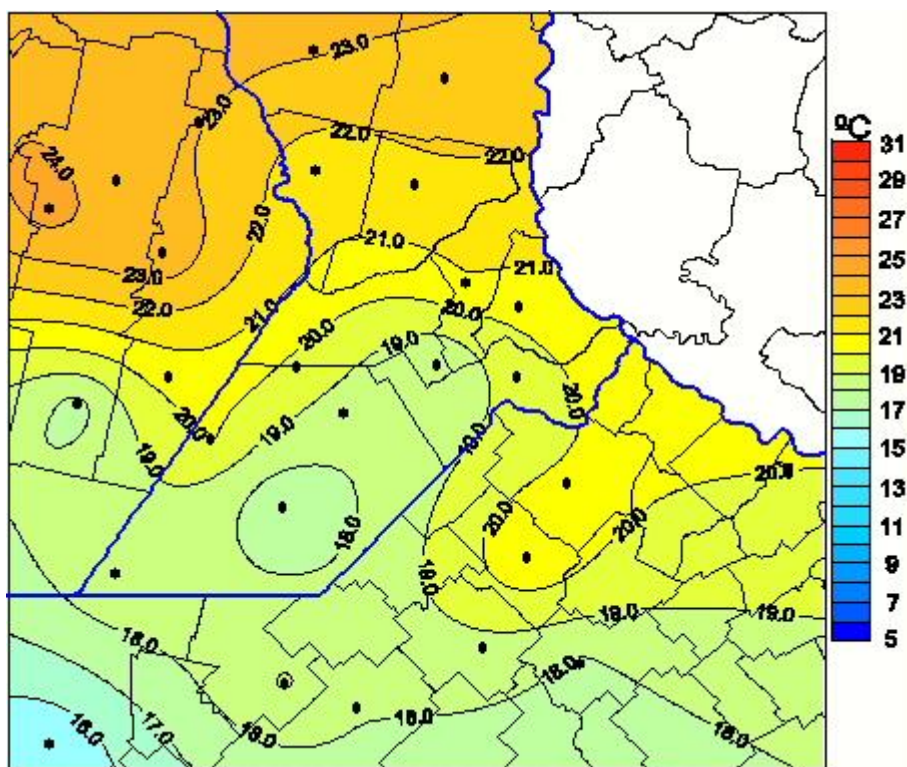

Temperaturas Medias

Mapa de temperaturas medias de las las últimas 24 horas.
(Desde las 8:00AM hasta las 8:00AM). Se actualiza a las 10:00hs.