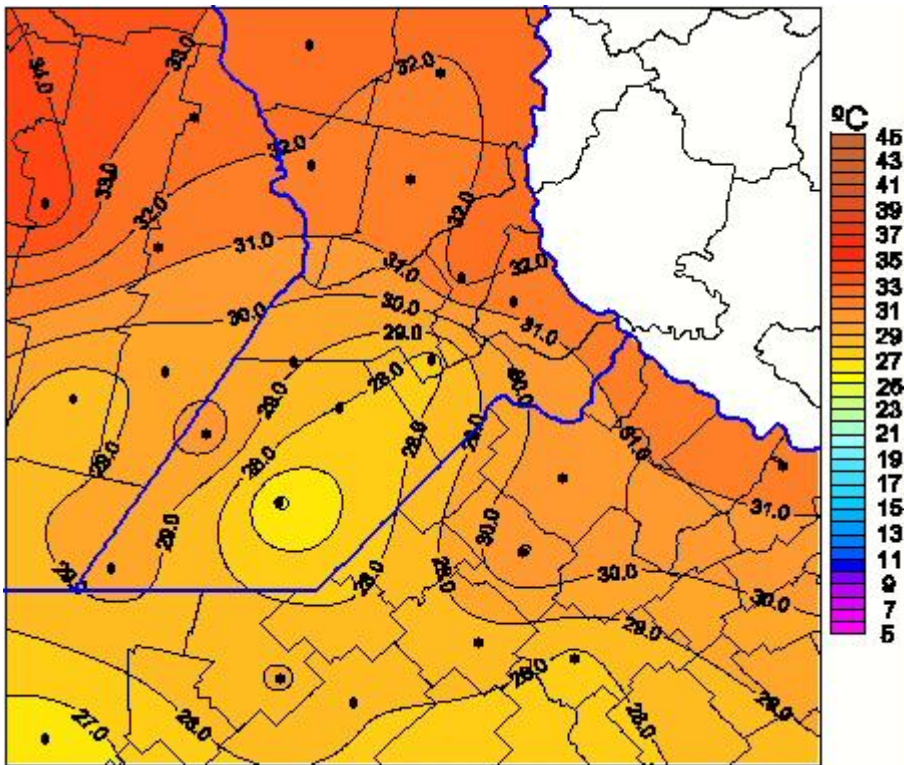

Temperaturas Máximas

Mapa de temperaturas máximas de las últimas 24 horas.
(Desde las 8:00AM hasta las 8:00AM). Se actualiza a las 10:00hs.