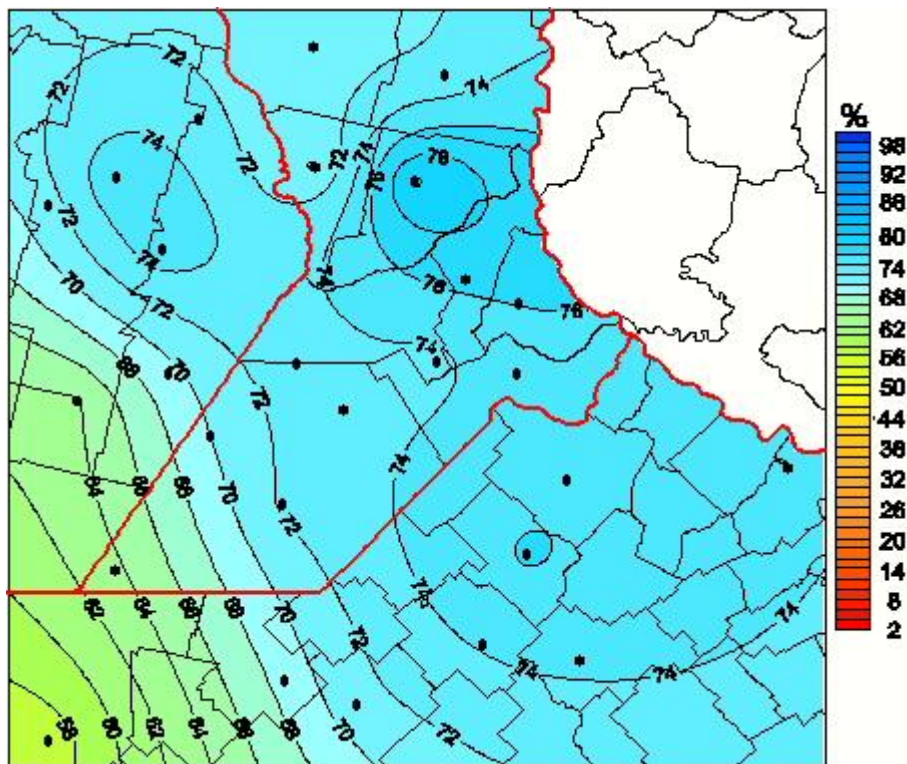

## Humedad Relativa

Mapa de humedad relativa de las las últimas 24 horas.  
(Desde las 8:00AM hasta las 8:00AM). Se actualiza a las 10:00hs.