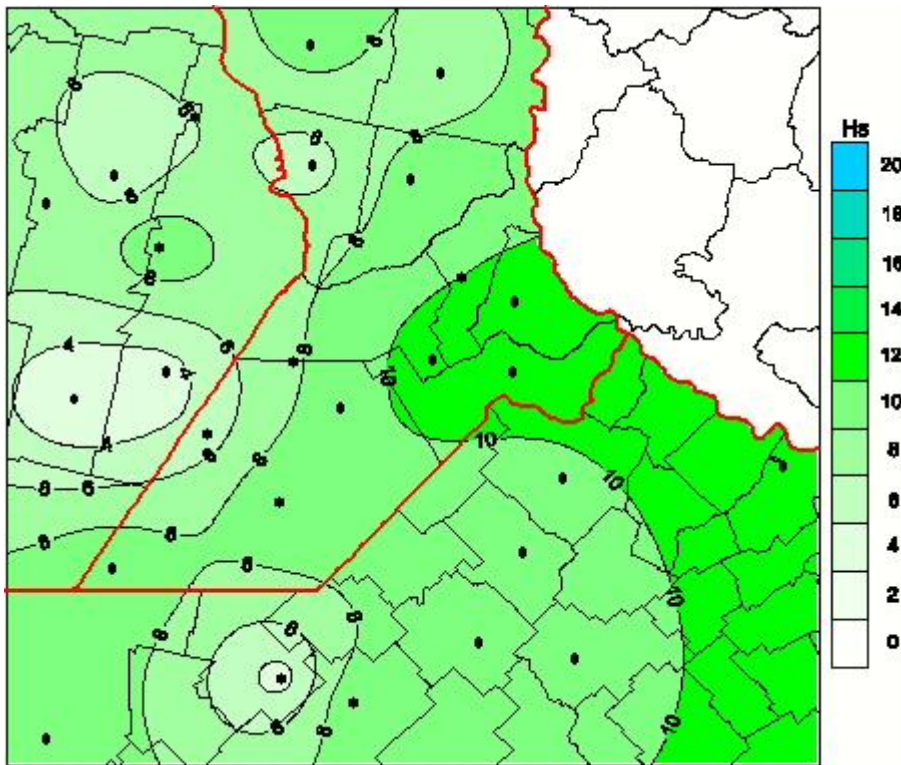

Humedad de Hoja

Mapa de humedad de hoja de las últimas 24 horas.
(Desde las 8:00AM hasta las 8:00AM). Se actualiza a las 10:00hs.

BOLSA
DE COMERCIO
DE ROSARIO

 www.facebook.com/BCROficial

 twitter.com/bcrgrensa