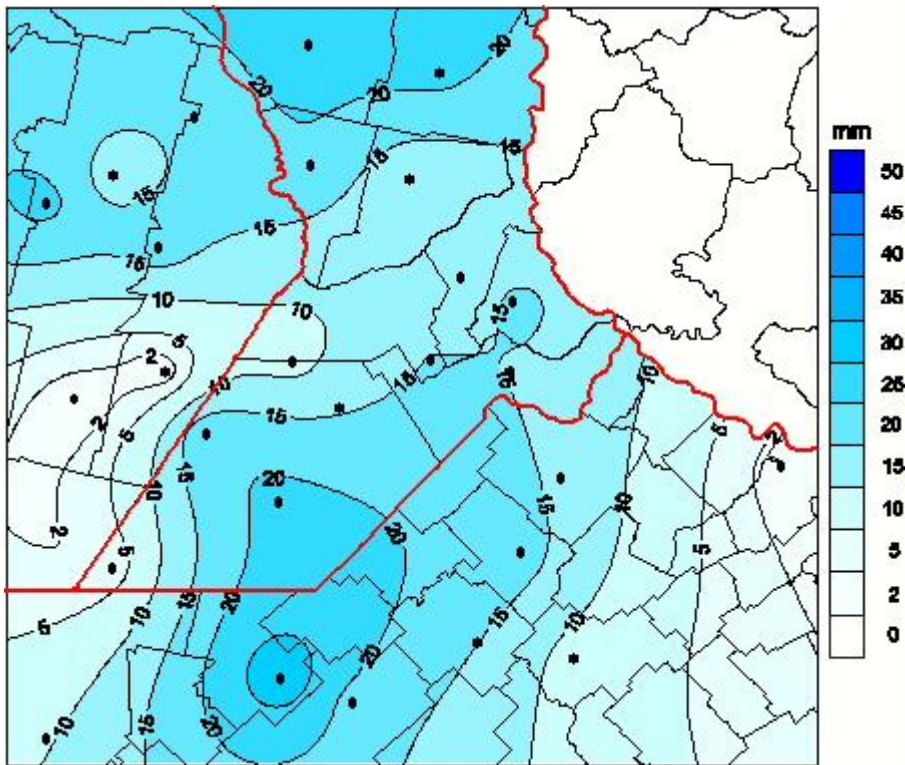

Lluvias

Mapa de precipitación acumulada en las últimas 72 horas.
(Desde las 8:00AM hasta las 8:00AM). Se actualiza a las 10:00hs.