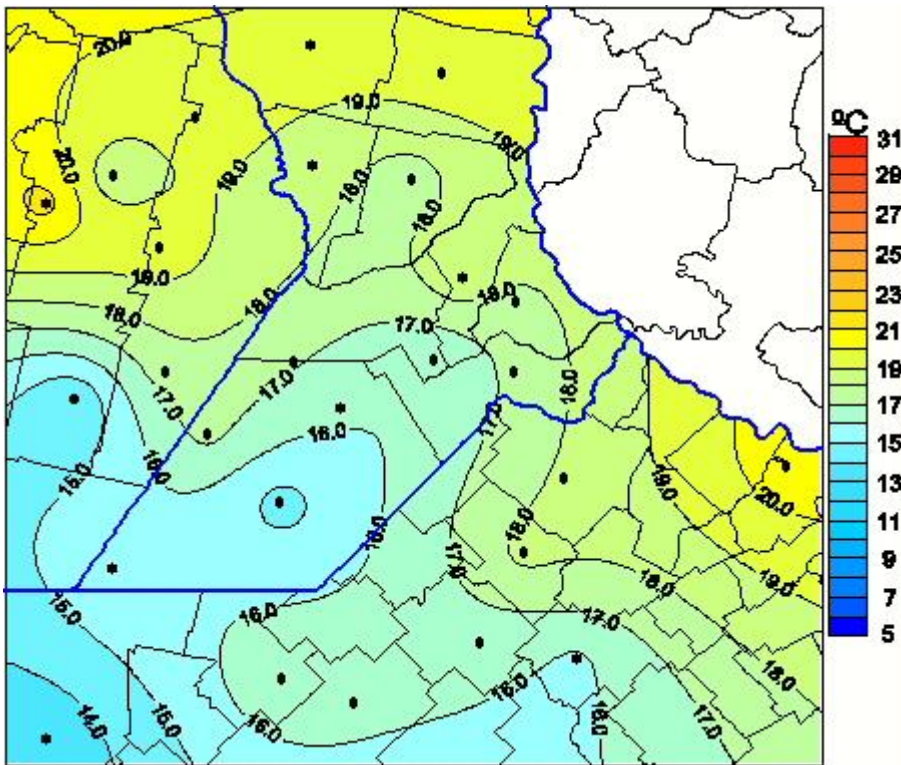

Temperaturas Medias

Mapa de temperaturas medias de las las últimas 72 horas.
(Desde las 8:00AM hasta las 8:00AM). Se actualiza a las 10:00hs.