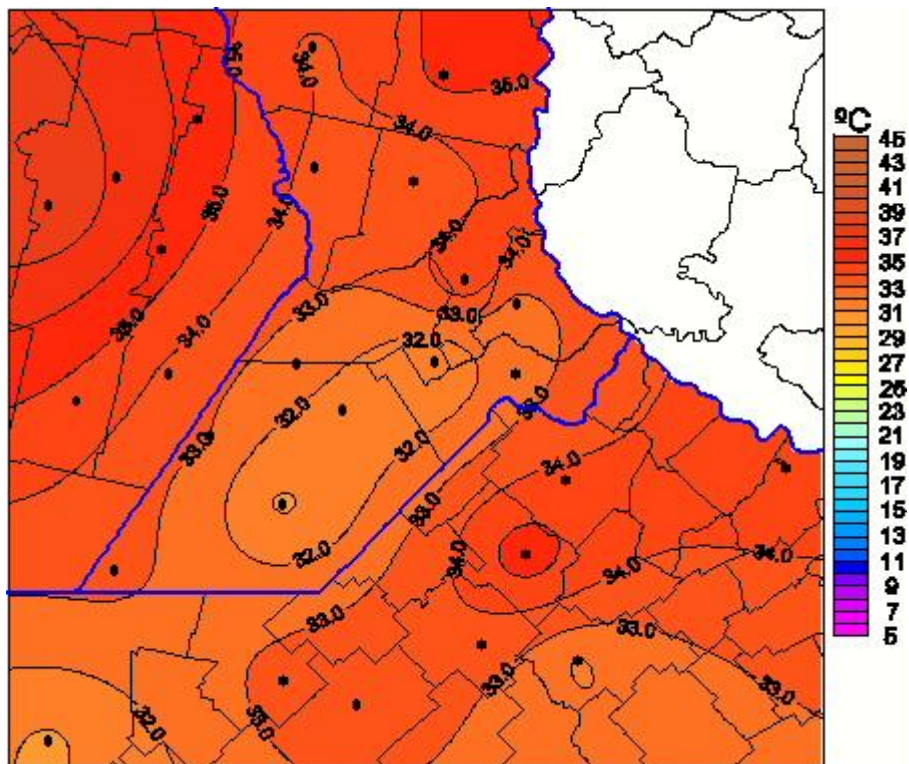

## Temperaturas Máximas

Mapa de temperaturas máximas de las las últimas 72 horas.  
(Desde las 8:00AM hasta las 8:00AM). Se actualiza a las 10:00hs.

BOLSA  
DE COMERCIO  
DE ROSARIO

 [www.facebook.com/BCROficial](http://www.facebook.com/BCROficial)