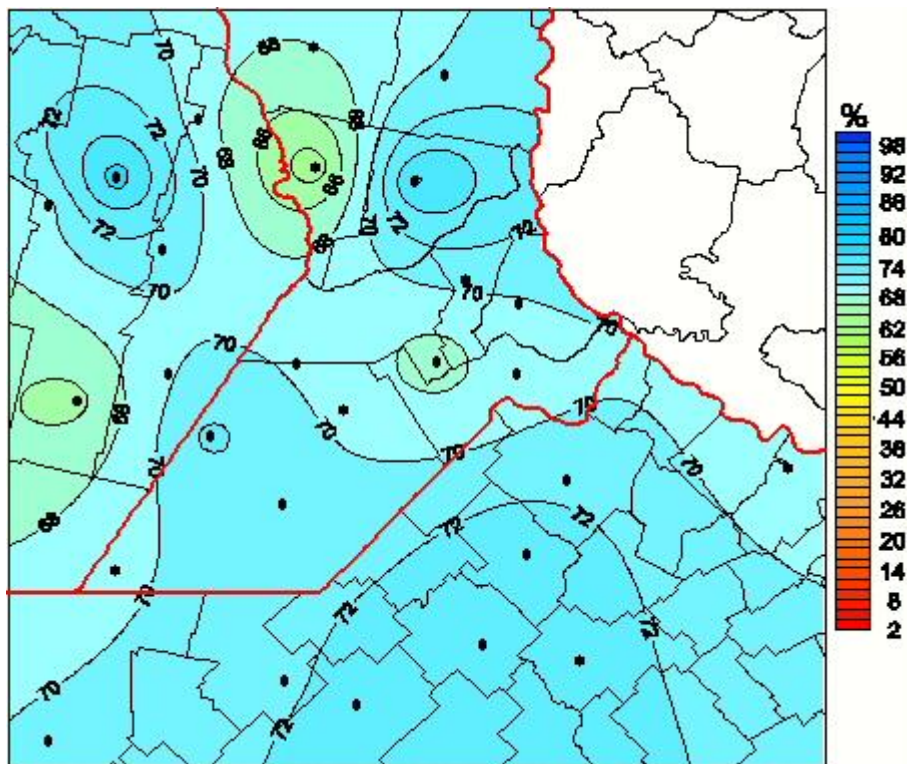

Humedad Relativa

Mapa de humedad relativa de las las últimas 72 horas.
(Desde las 8:00AM hasta las 8:00AM). Se actualiza a las 10:00hs.