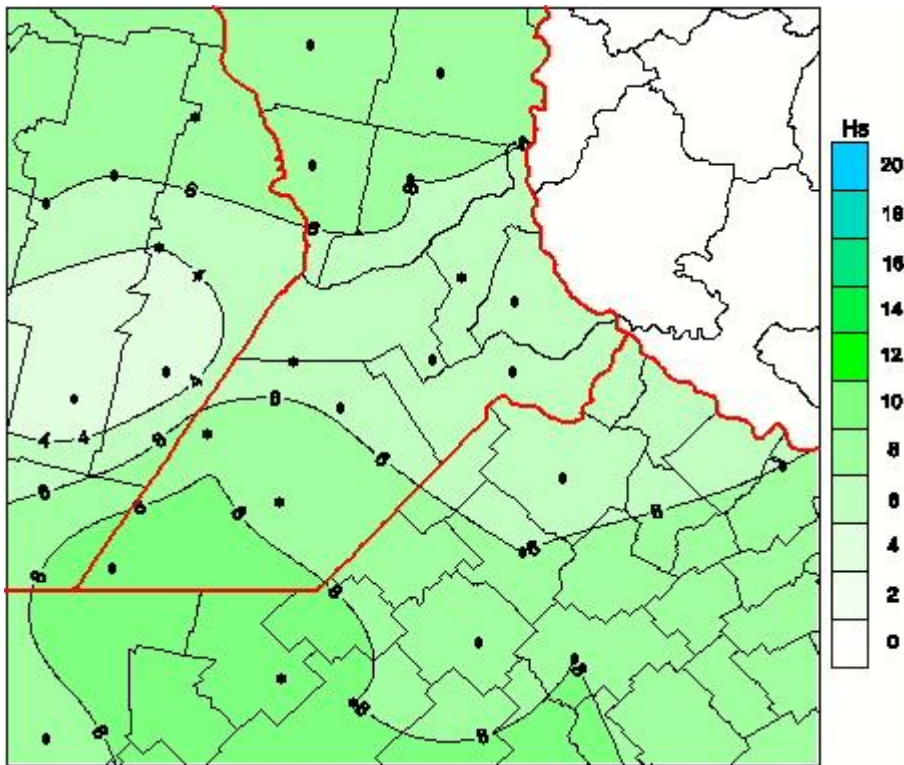

Humedad de Hoja

Mapa de humedad de hoja de las las últimas 72 horas.
(Desde las 8:00AM hasta las 8:00AM). Se actualiza a las 10:00hs.

BOLSA
DE COMERCIO
DE ROSARIO

 www.facebook.com/BCROficial

 twitter.com/bcrgrensa