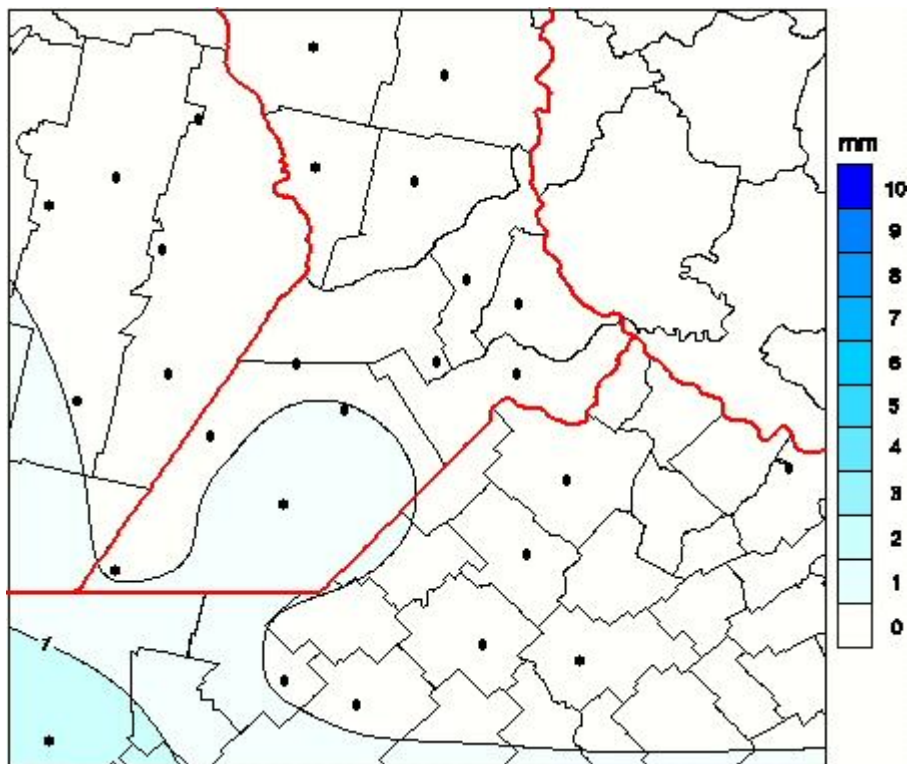

Lluvias

Mapa de precipitación acumulada en las últimas 24 horas.
(Desde las 8:00AM hasta las 8:00AM). Se actualiza a las 10:00hs.