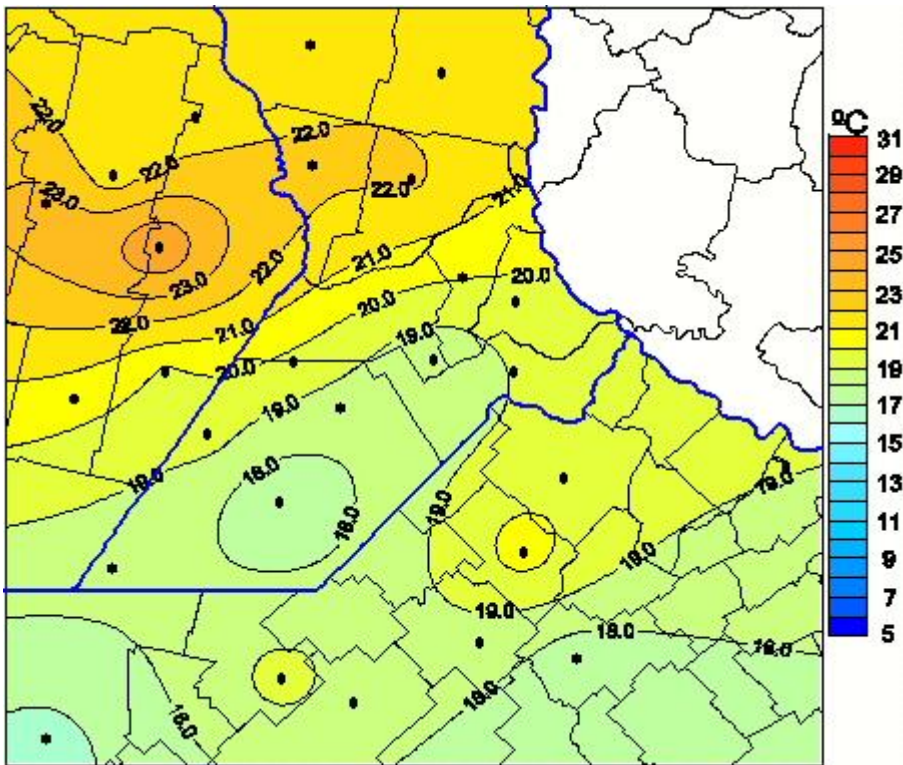

Temperaturas Medias

Mapa de temperaturas medias de las las últimas 24 horas.
(Desde las 8:00AM hasta las 8:00AM). Se actualiza a las 10:00hs.