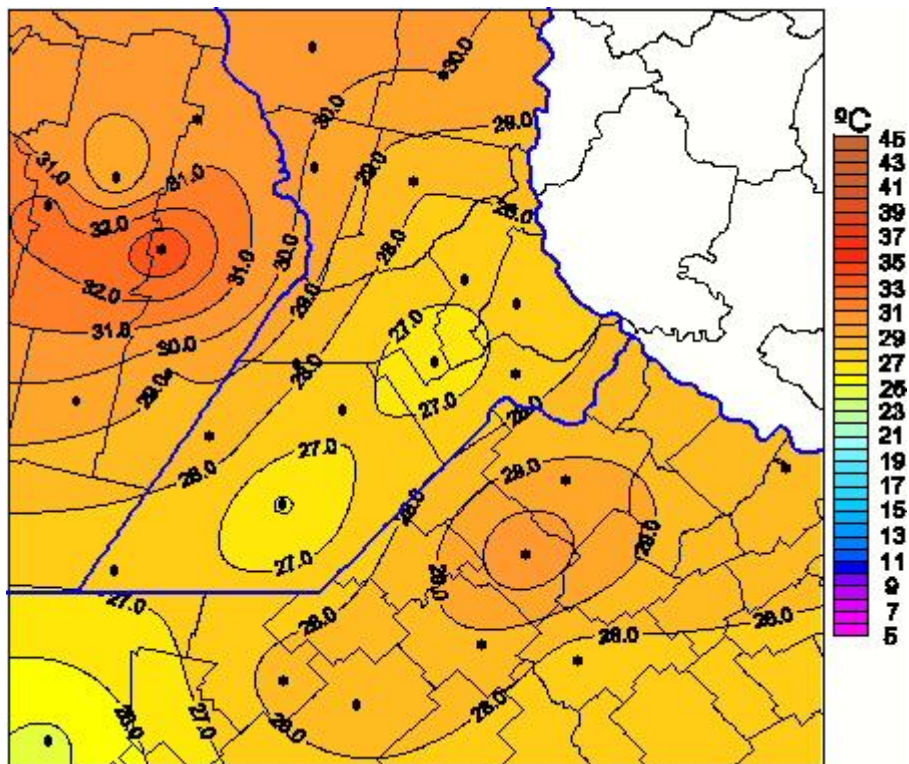

## Temperaturas Máximas

Mapa de temperaturas máximas de las las últimas 24 horas.  
(Desde las 8:00AM hasta las 8:00AM). Se actualiza a las 10:00hs.