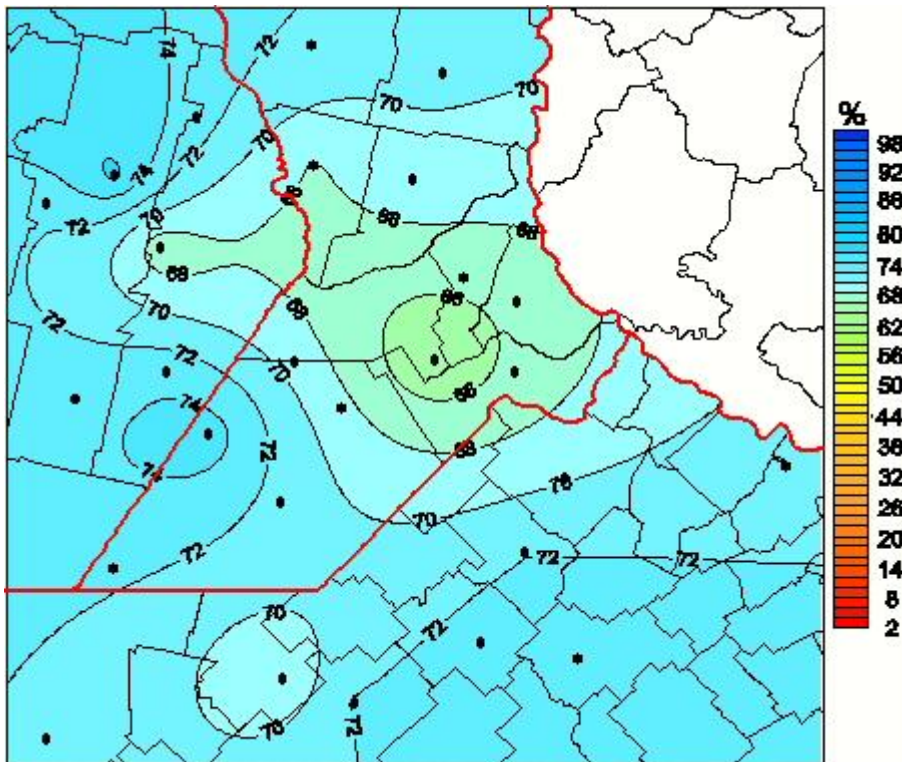

Humedad Relativa

Mapa de humedad relativa de las las últimas 24 horas.
(Desde las 8:00AM hasta las 8:00AM). Se actualiza a las 10:00hs.