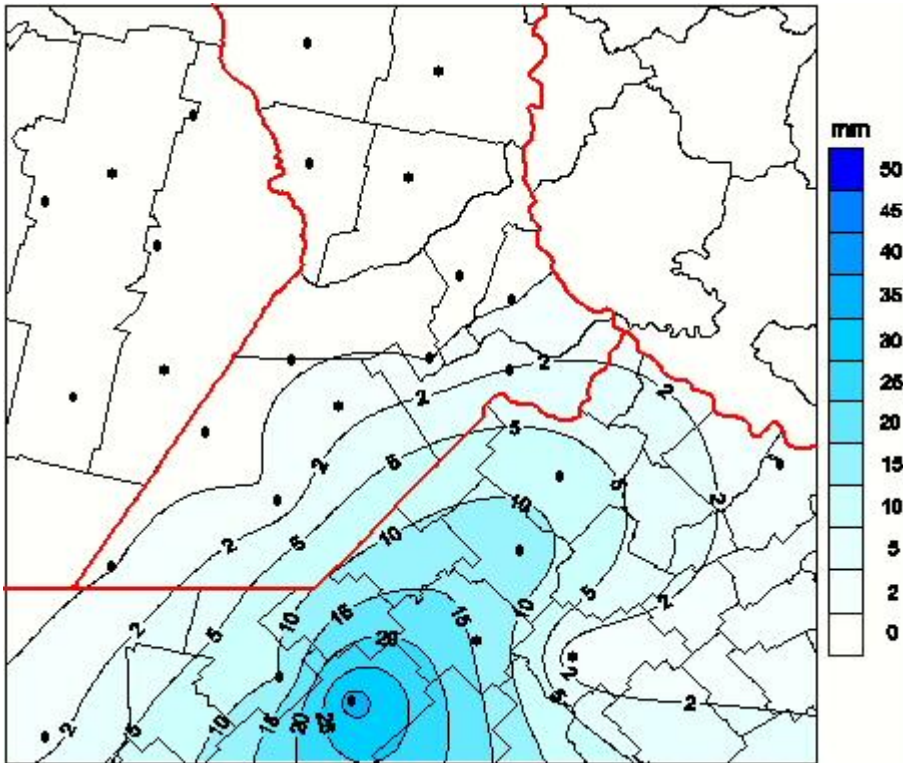

Lluvias

Mapa de precipitación acumulada en las últimas 24 horas.
(Desde las 8:00AM hasta las 8:00AM). Se actualiza a las 10:00hs.