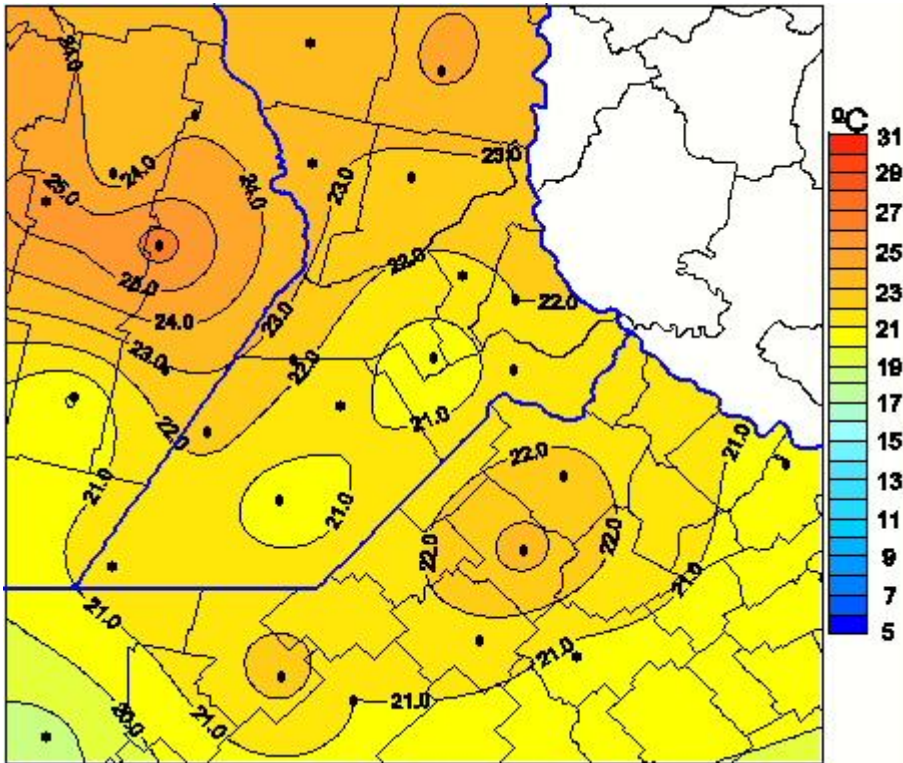

## Temperaturas Medias

Mapa de temperaturas medias de las las últimas 24 horas.  
(Desde las 8:00AM hasta las 8:00AM). Se actualiza a las 10:00hs.