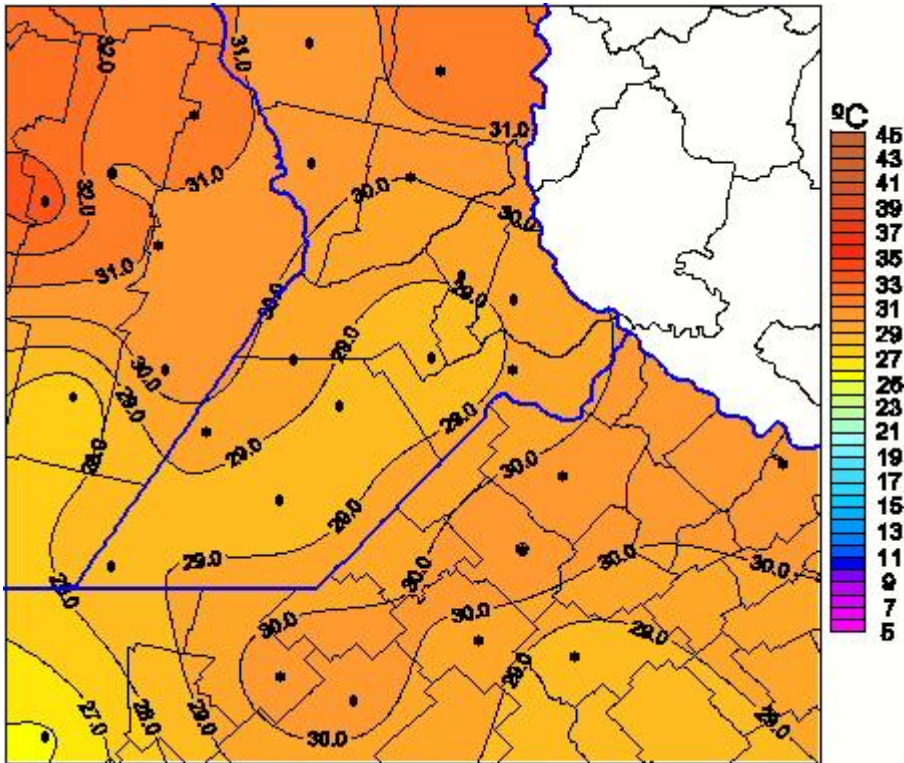

Temperaturas Máximas

Mapa de temperaturas máximas de las últimas 24 horas.
(Desde las 8:00AM hasta las 8:00AM). Se actualiza a las 10:00hs.