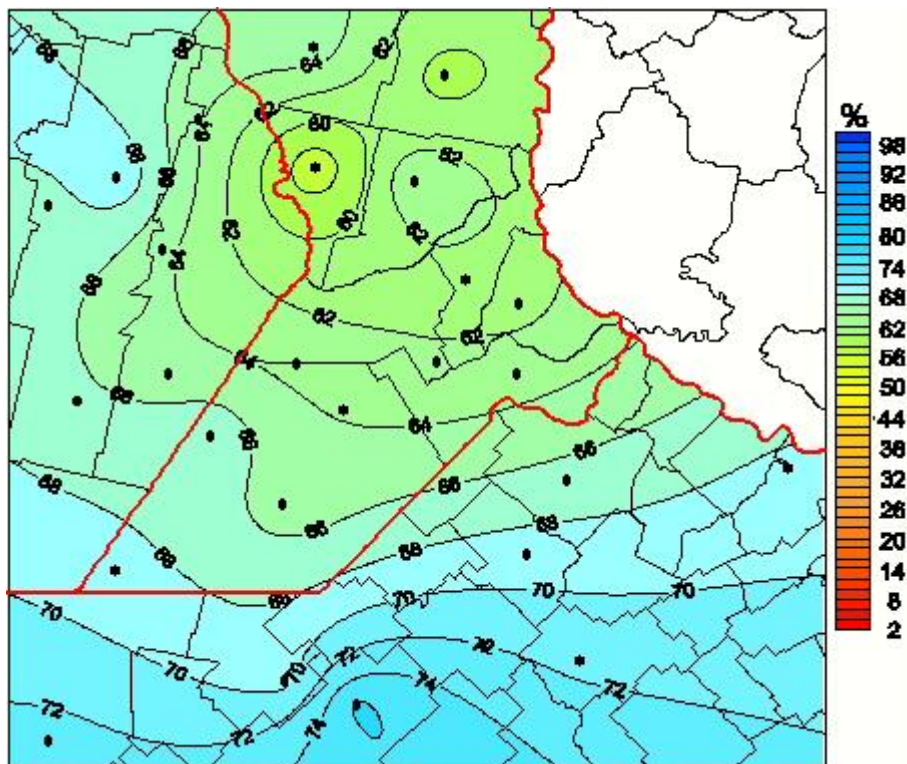

Humedad Relativa

Mapa de humedad relativa de las las últimas 24 horas.
(Desde las 8:00AM hasta las 8:00AM). Se actualiza a las 10:00hs.