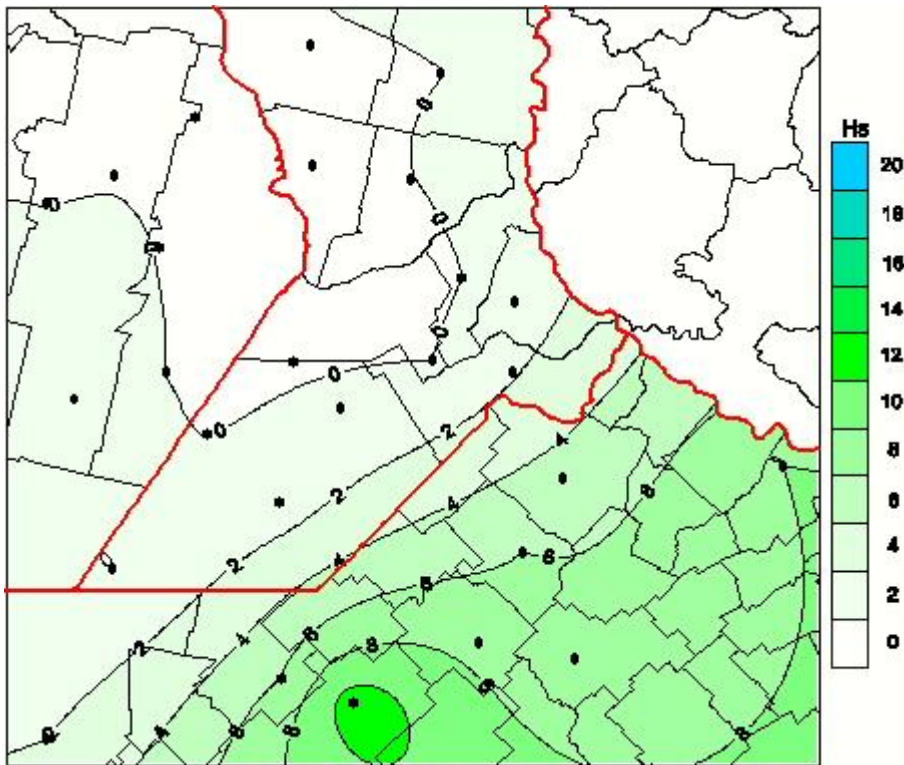

## Humedad de Hoja

Mapa de humedad de hoja de las las últimas 24 horas.  
(Desde las 8:00AM hasta las 8:00AM). Se actualiza a las 10:00hs.

BOLSA  
DE COMERCIO  
DE ROSARIO

 [www.facebook.com/BCROficial](http://www.facebook.com/BCROficial)