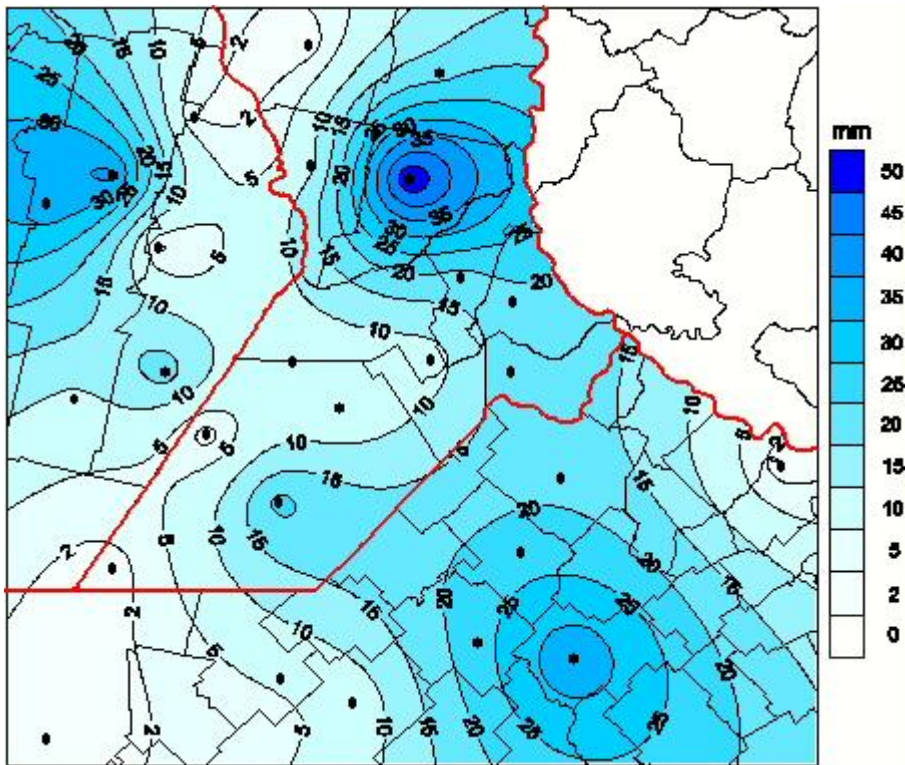

Lluvias

Mapa de precipitación acumulada en las últimas 24 horas.
(Desde las 8:00AM hasta las 8:00AM). Se actualiza a las 10:00hs.