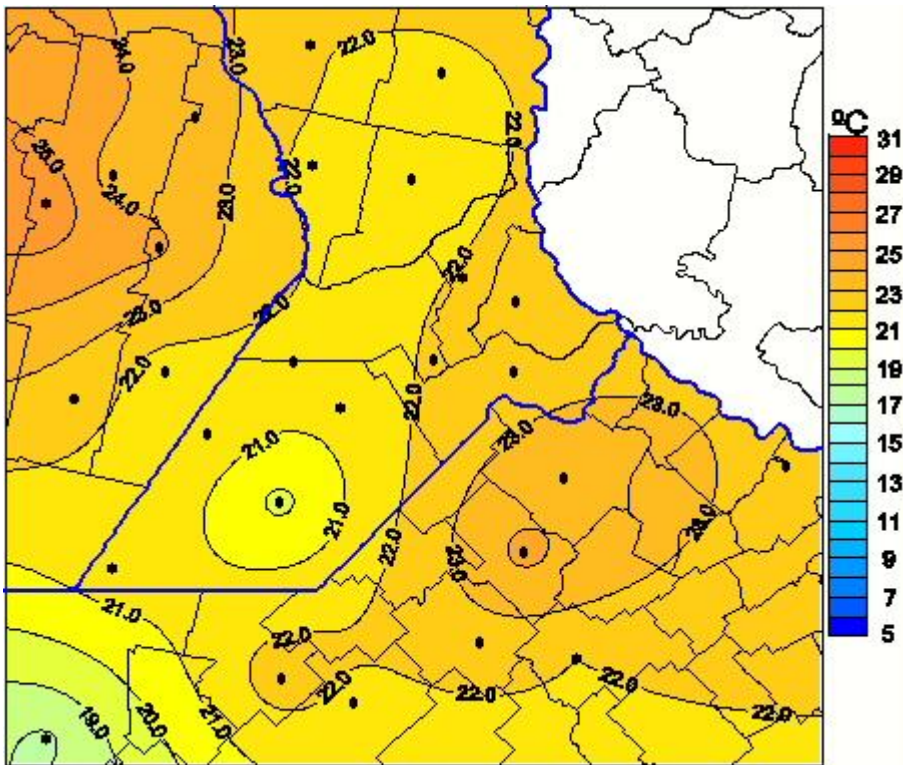

Temperaturas Medias

Mapa de temperaturas medias de las las últimas 24 horas.
(Desde las 8:00AM hasta las 8:00AM). Se actualiza a las 10:00hs.