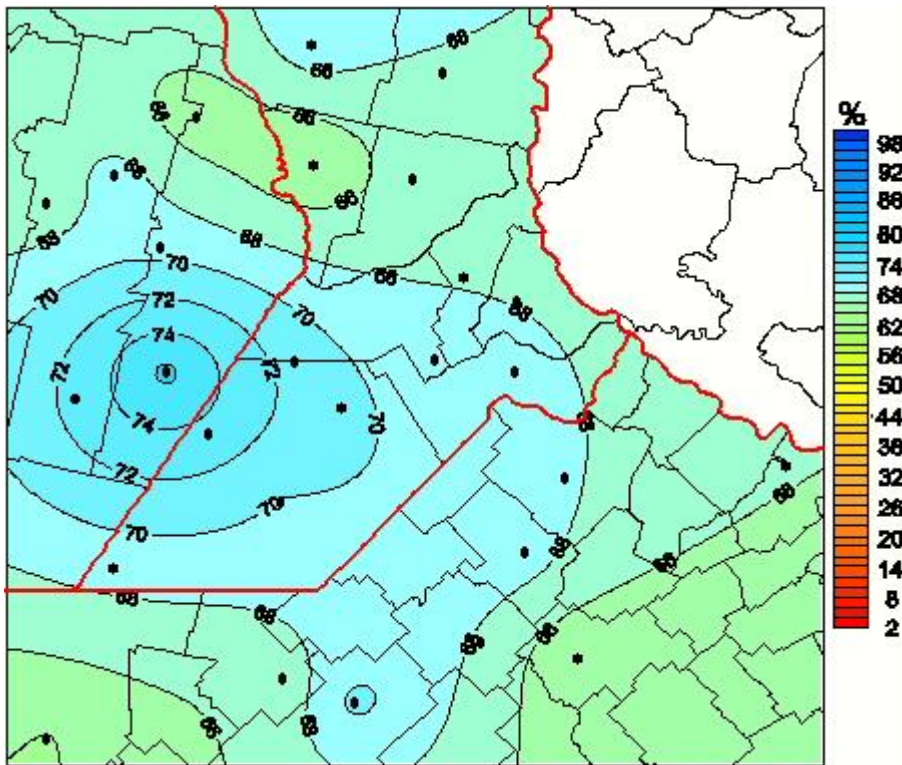

Humedad Relativa

Mapa de humedad relativa de las últimas 24 horas.
(Desde las 8:00AM hasta las 8:00AM). Se actualiza a las 10:00hs.