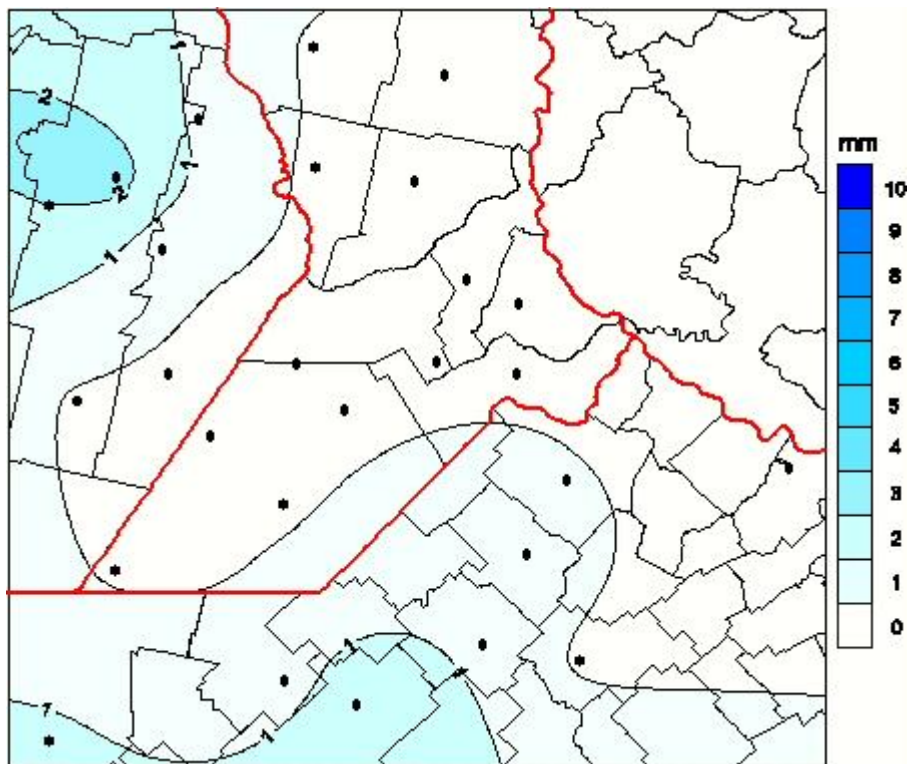

Lluvias

Mapa de precipitación acumulada en las últimas 24 horas.
(Desde las 8:00AM hasta las 8:00AM). Se actualiza a las 10:00hs.