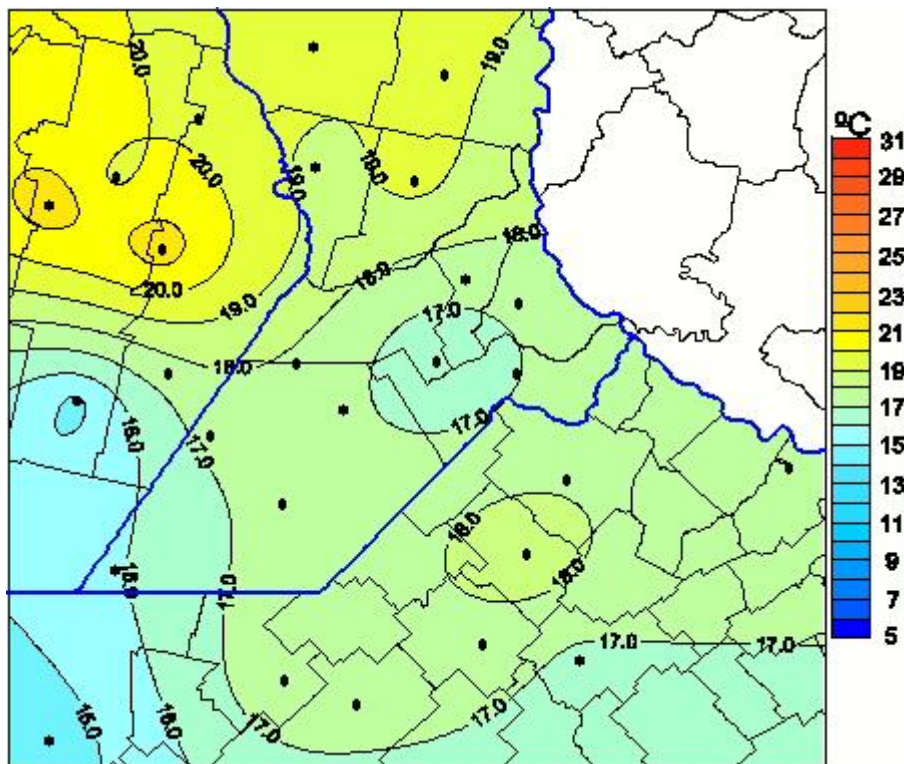

Temperaturas Medias

Mapa de temperaturas medias de las las últimas 24 horas.
(Desde las 8:00AM hasta las 8:00AM). Se actualiza a las 10:00hs.

BOLSA
DE COMERCIO
DE ROSARIO

 www.facebook.com/BCROficial

 twitter.com/bcrprensa