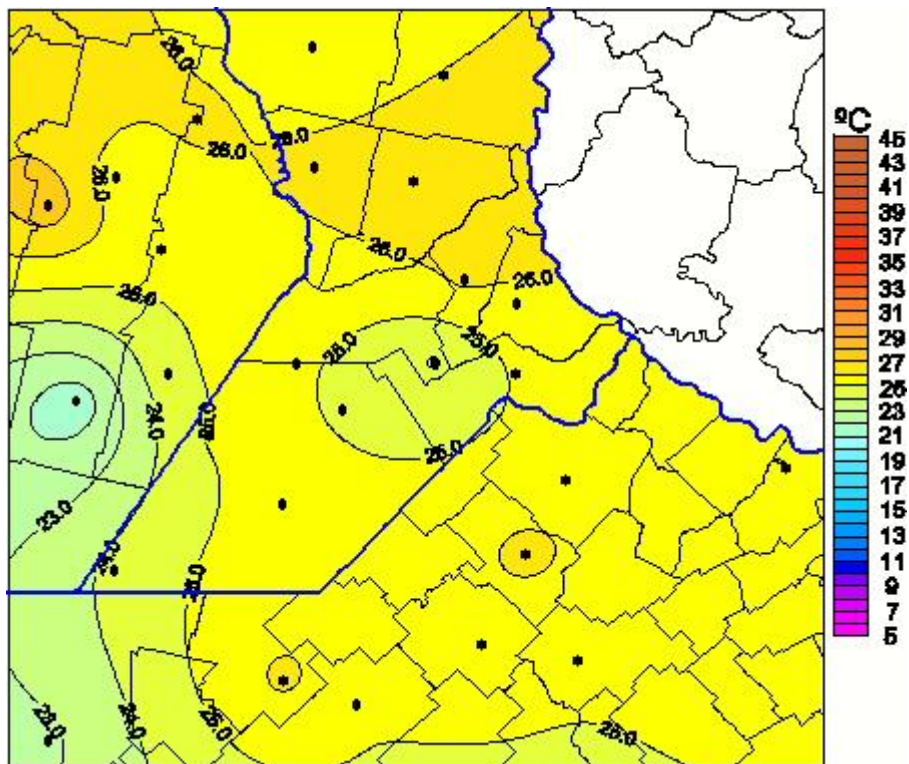

Temperaturas Máximas

Mapa de temperaturas máximas de las últimas 24 horas.
(Desde las 8:00AM hasta las 8:00AM). Se actualiza a las 10:00hs.