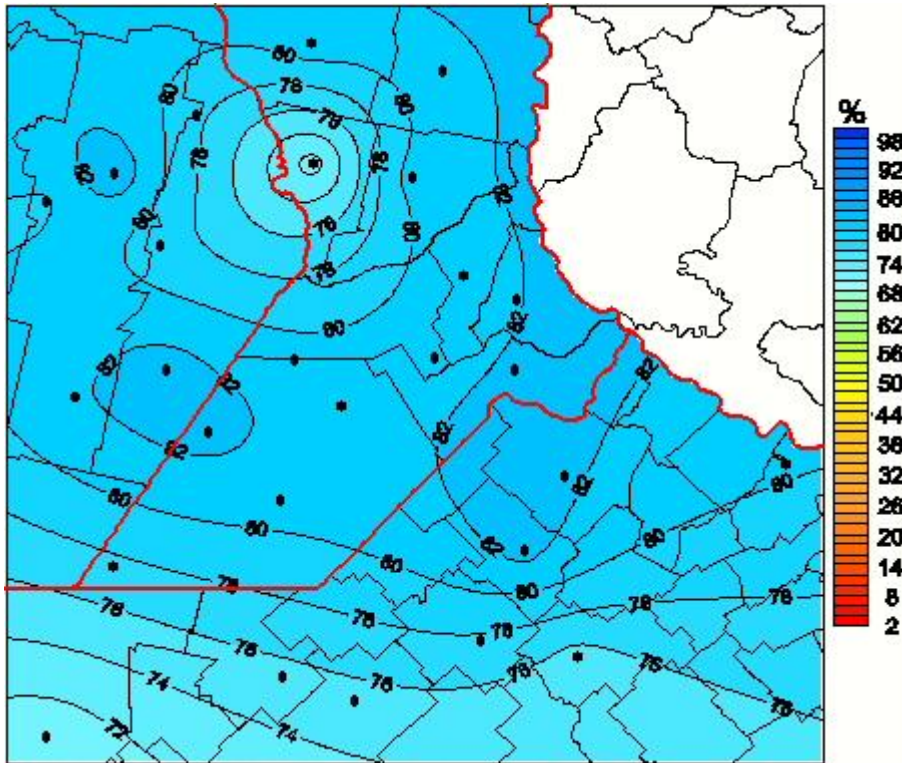

## Humedad Relativa

Mapa de humedad relativa de las últimas 24 horas.  
(Desde las 8:00AM hasta las 8:00AM). Se actualiza a las 10:00hs.