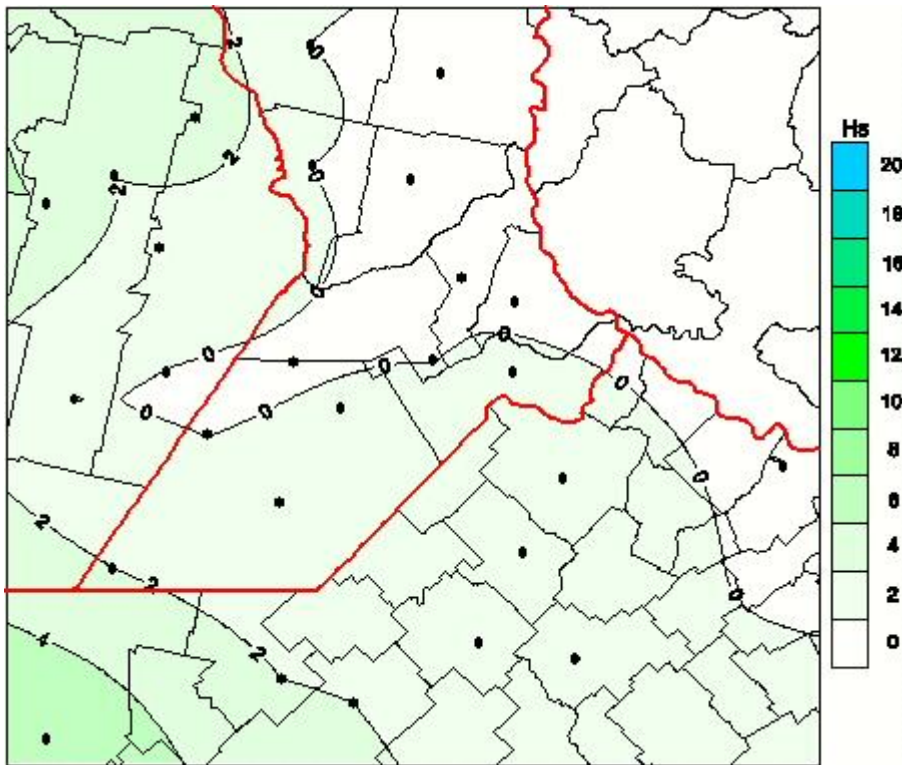

Humedad de Hoja

Mapa de humedad de hoja de las las últimas 24 horas.
(Desde las 8:00AM hasta las 8:00AM). Se actualiza a las 10:00hs.

BOLSA
DE COMERCIO
DE ROSARIO

 www.facebook.com/BCROficial

 twitter.com/bcrgrensa