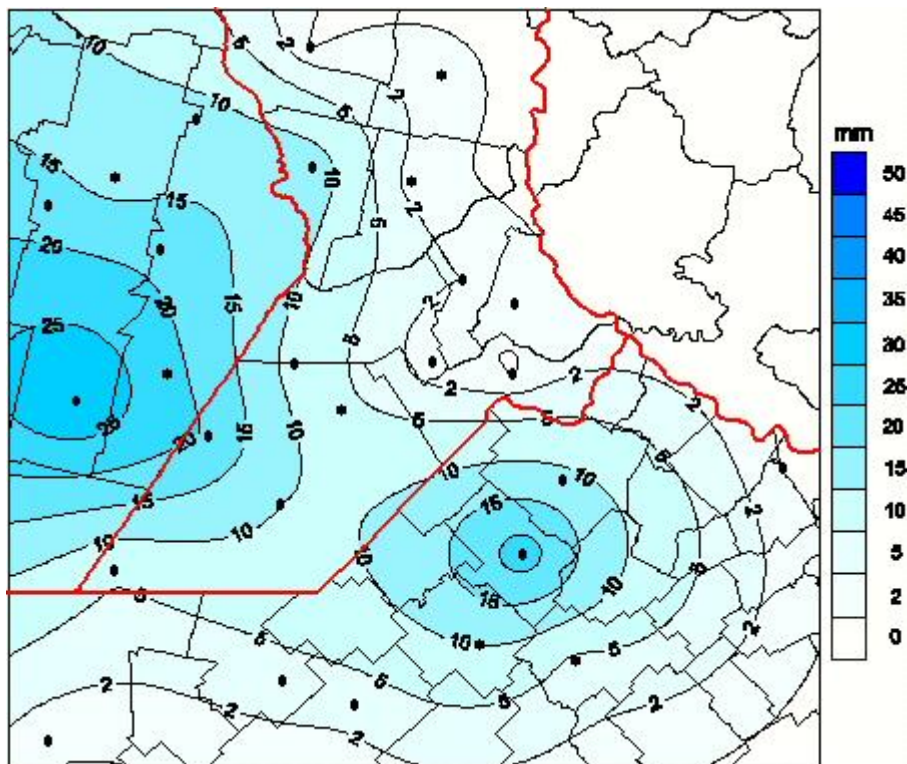

Lluvias

Mapa de precipitación acumulada en las últimas 72 horas.
(Desde las 8:00AM hasta las 8:00AM). Se actualiza a las 10:00hs.