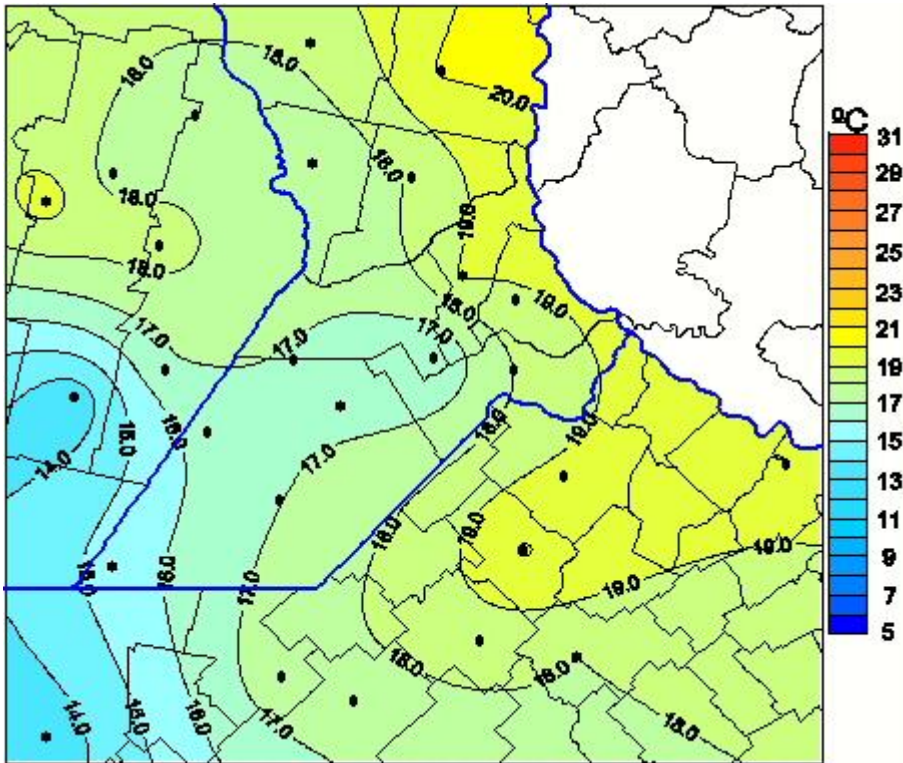

## Temperaturas Medias

Mapa de temperaturas medias de las las últimas 72 horas.  
(Desde las 8:00AM hasta las 8:00AM). Se actualiza a las 10:00hs.