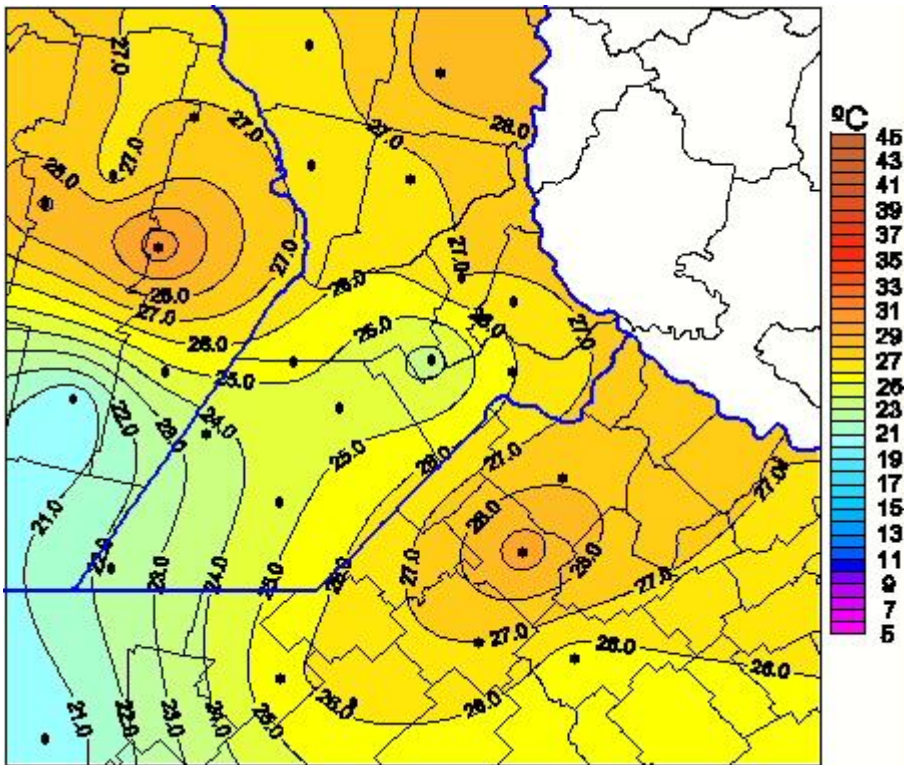

Temperaturas Máximas

Mapa de temperaturas máximas de las últimas 72 horas.
(Desde las 8:00AM hasta las 8:00AM). Se actualiza a las 10:00hs.