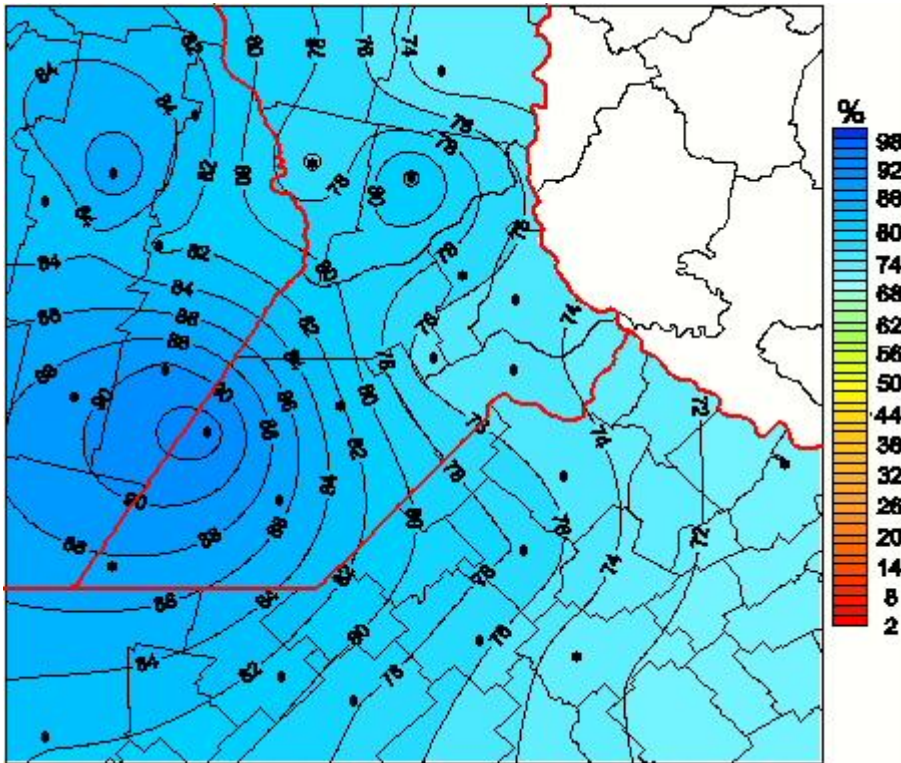

Humedad Relativa

Mapa de humedad relativa de las últimas 72 horas.
(Desde las 8:00AM hasta las 8:00AM). Se actualiza a las 10:00hs.