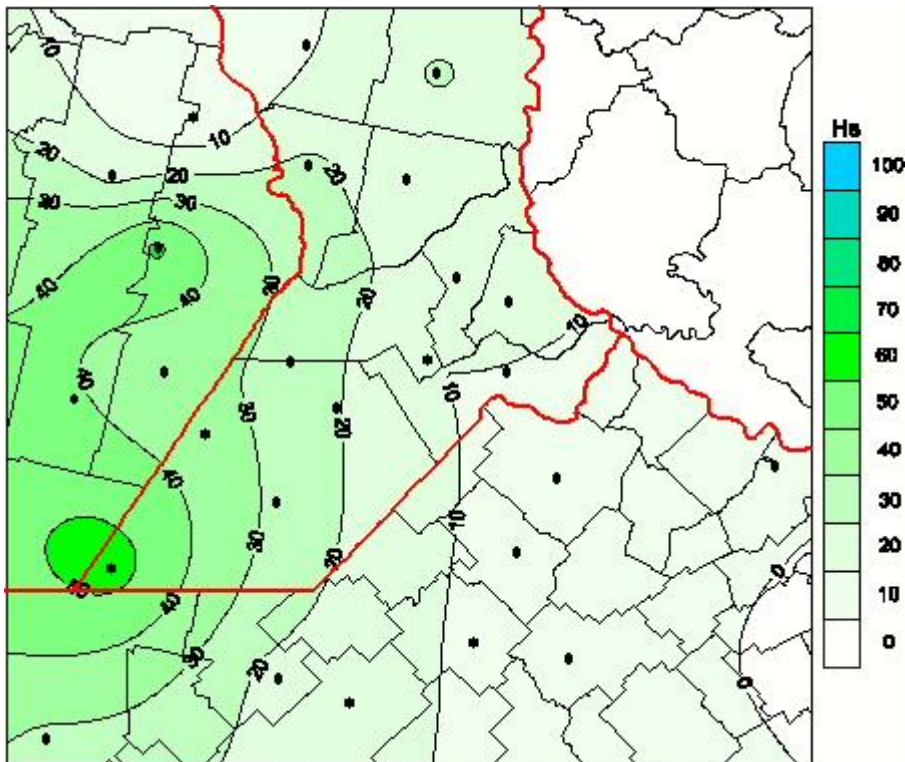

Humedad de Hoja

Mapa de humedad de hoja de las últimas 72 horas.
(Desde las 8:00AM hasta las 8:00AM). Se actualiza a las 10:00hs.