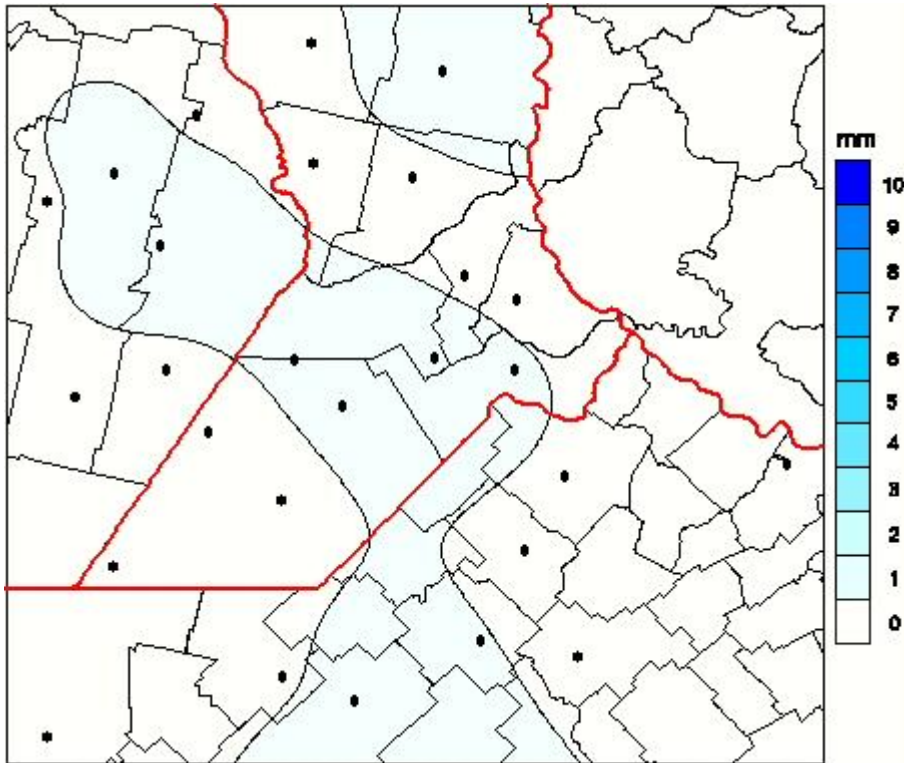

Lluvias

Mapa de precipitación acumulada en las últimas 24 horas.
(Desde las 8:00AM hasta las 8:00AM). Se actualiza a las 10:00hs.

BOLSA
DE COMERCIO
DE ROSARIO

 www.facebook.com/BCROficial

 twitter.com/bcrgrensa