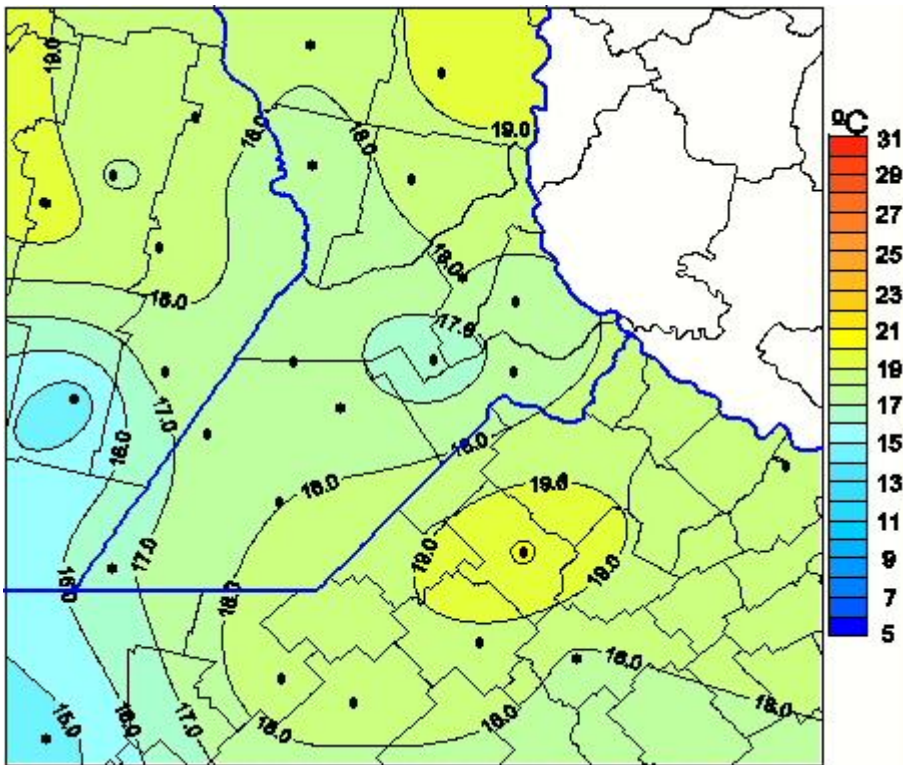

Temperaturas Medias

Mapa de temperaturas medias de las las últimas 24 horas.
(Desde las 8:00AM hasta las 8:00AM). Se actualiza a las 10:00hs.