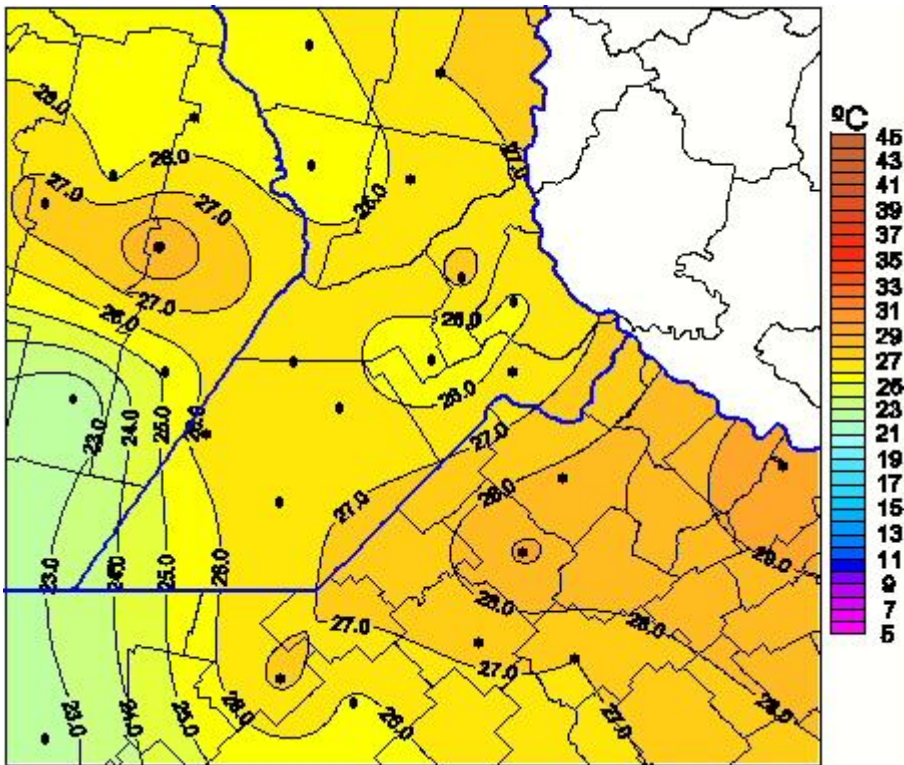

## Temperaturas Máximas

Mapa de temperaturas máximas de las las últimas 24 horas.  
(Desde las 8:00AM hasta las 8:00AM). Se actualiza a las 10:00hs.