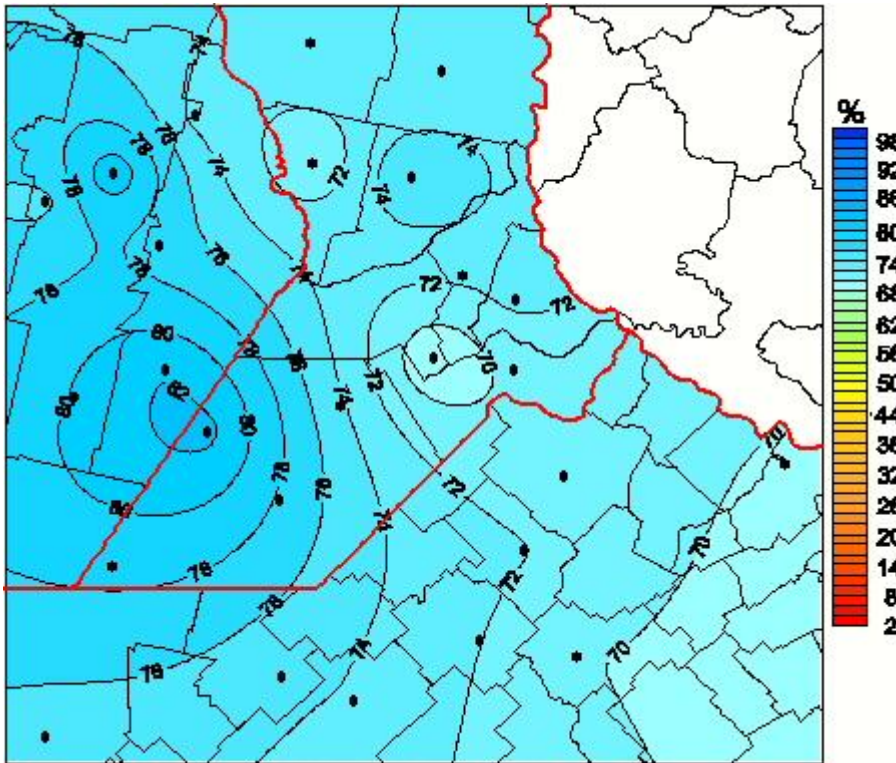

Humedad Relativa

Mapa de humedad relativa de las las últimas 24 horas.
(Desde las 8:00AM hasta las 8:00AM). Se actualiza a las 10:00hs.