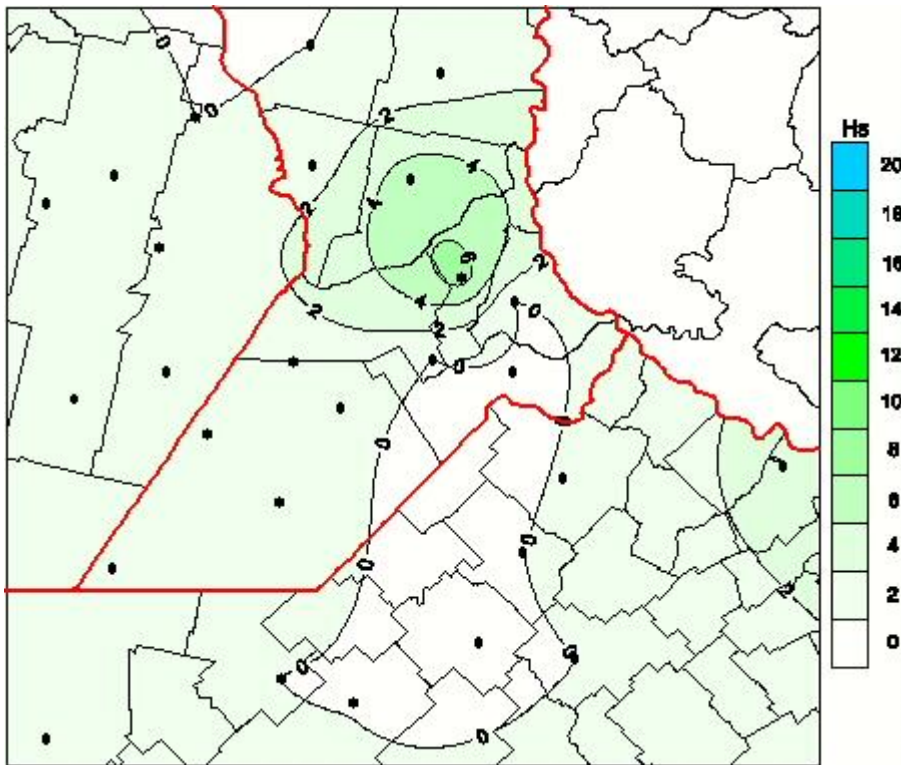

Humedad de Hoja

Mapa de humedad de hoja de las las últimas 24 horas.
(Desde las 8:00AM hasta las 8:00AM). Se actualiza a las 10:00hs.

BOLSA
DE COMERCIO
DE ROSARIO

 www.facebook.com/BCROficial

 twitter.com/bcnprensa