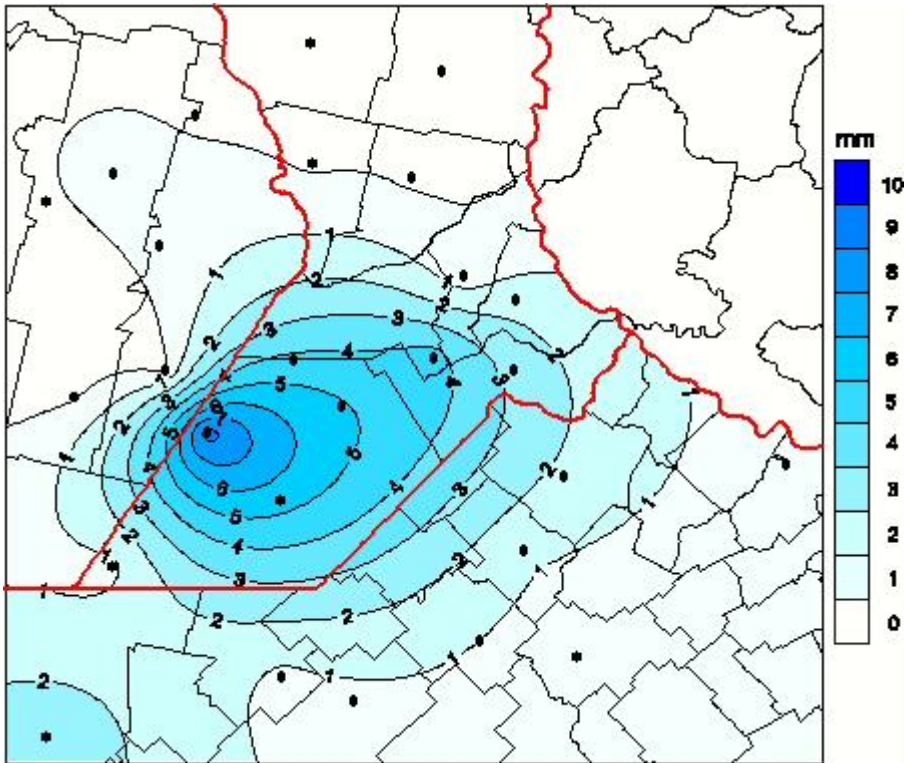

Lluvias

Mapa de precipitación acumulada en las últimas 48 horas.
(Desde las 8:00AM hasta las 8:00AM). Se actualiza a las 10:00hs.