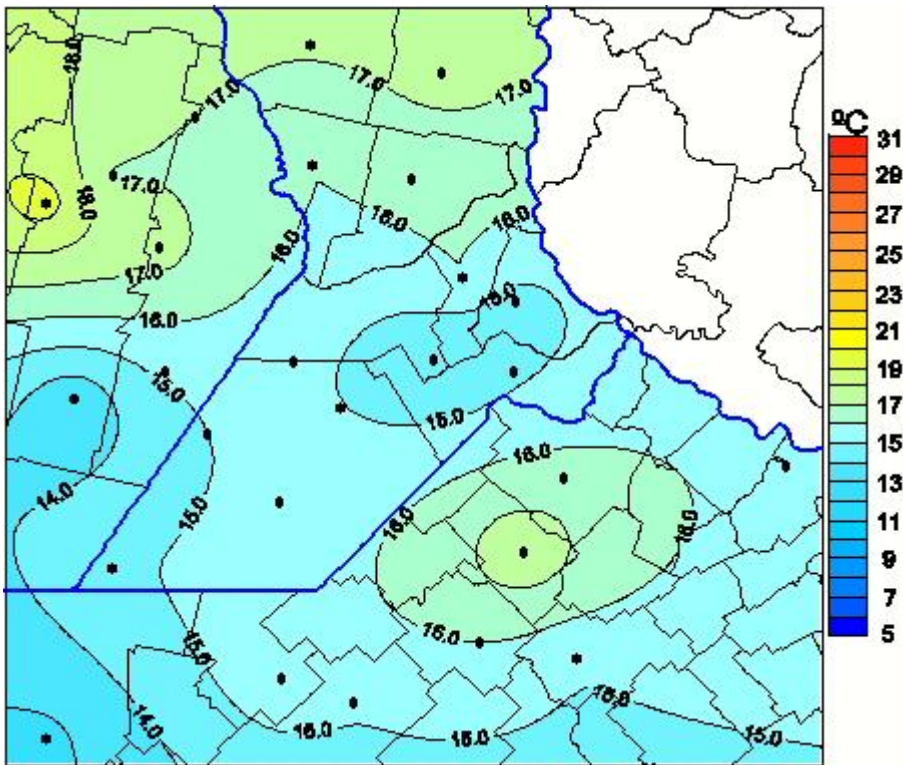

Temperaturas Medias

Mapa de temperaturas medias de las las últimas 48 horas.
(Desde las 8:00AM hasta las 8:00AM). Se actualiza a las 10:00hs.