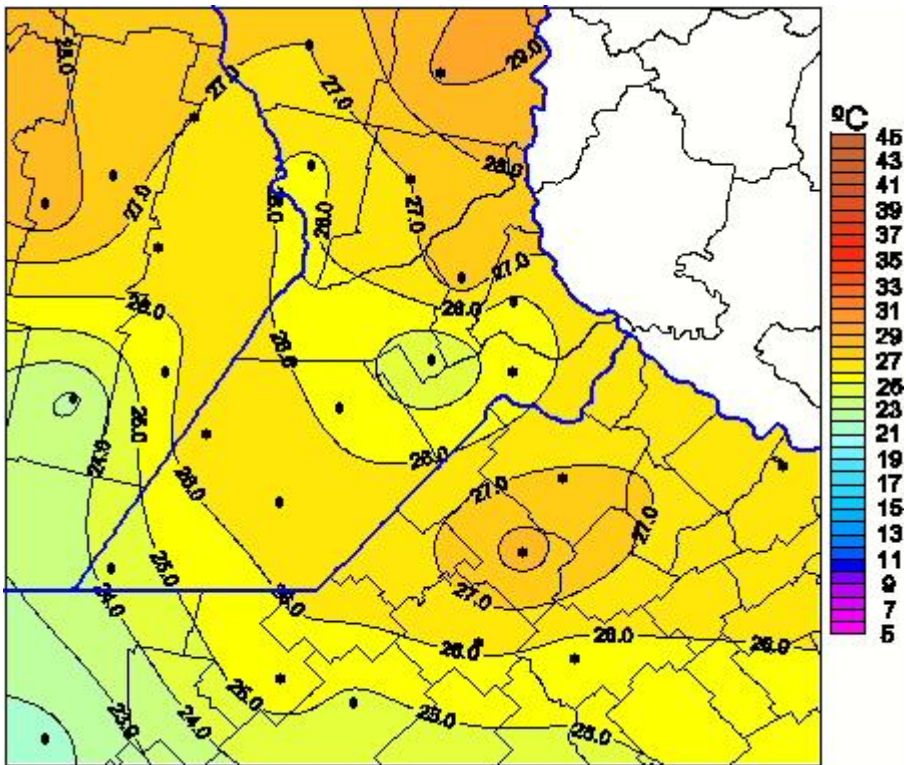

Temperaturas Máximas

Mapa de temperaturas máximas de las últimas 48 horas.
(Desde las 8:00AM hasta las 8:00AM). Se actualiza a las 10:00hs.