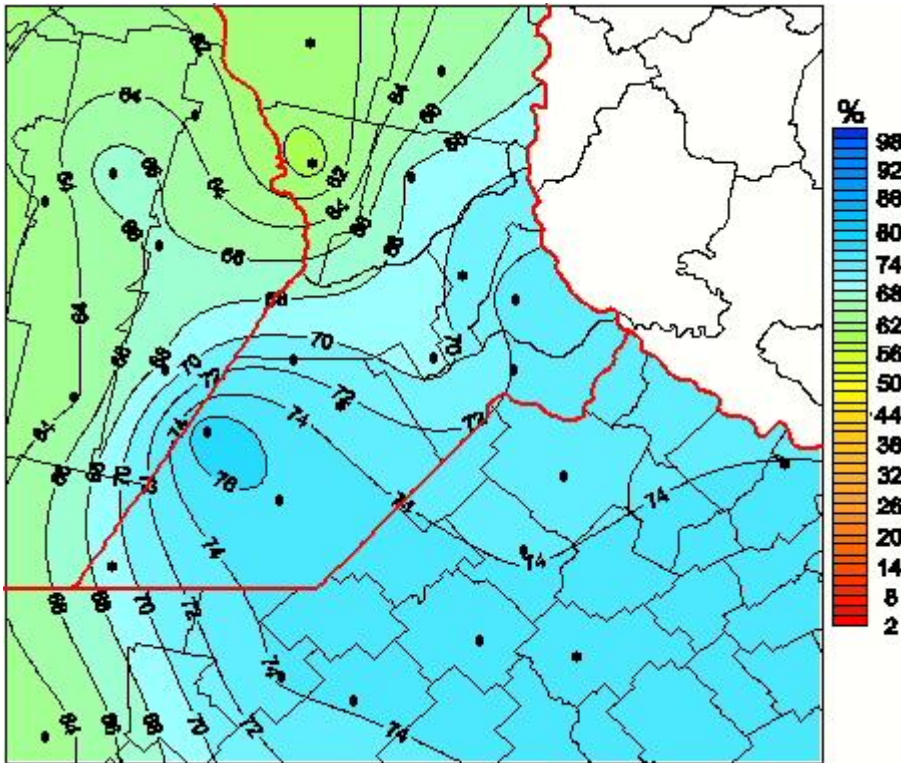

Humedad Relativa

Mapa de humedad relativa de las las últimas 48 horas.
(Desde las 8:00AM hasta las 8:00AM). Se actualiza a las 10:00hs.