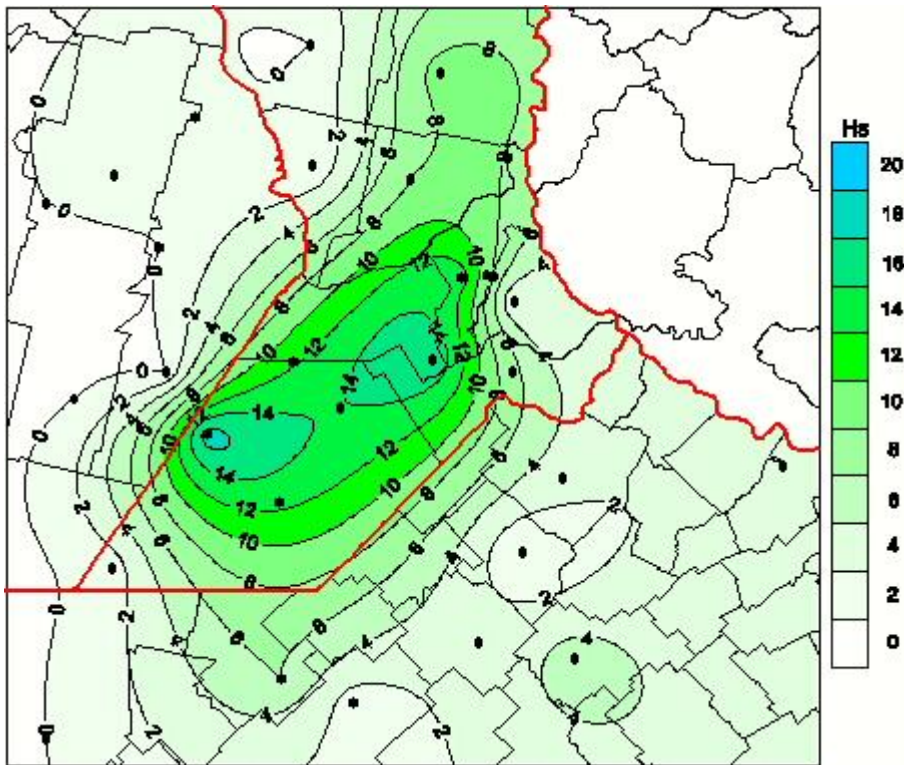

Humedad de Hoja

Mapa de humedad de hoja de las las últimas 48 horas.
(Desde las 8:00AM hasta las 8:00AM). Se actualiza a las 10:00hs.