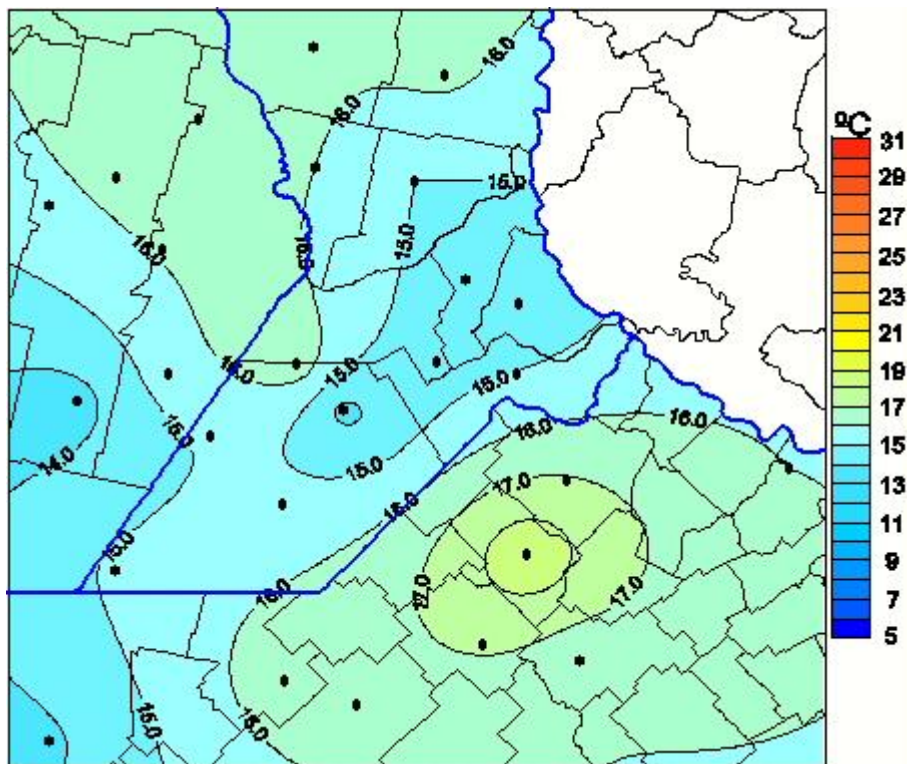

Temperaturas Medias

Mapa de temperaturas medias de las las últimas 24 horas.
(Desde las 8:00AM hasta las 8:00AM). Se actualiza a las 10:00hs.