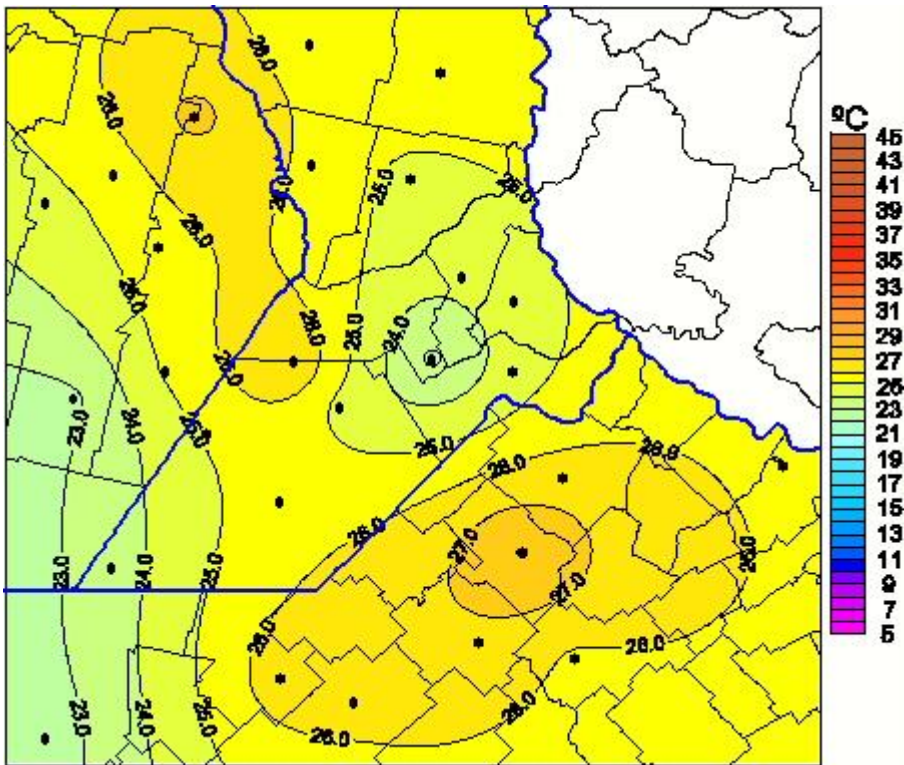

# Temperaturas Máximas

Mapa de temperaturas máximas de las últimas 24 horas.  
(Desde las 8:00AM hasta las 8:00AM). Se actualiza a las 10:00hs.

BOLSA  
DE COMERCIO  
DE ROSARIO

- [www.facebook.com/BCROficial](http://www.facebook.com/BCROficial)
- [twitter.com/bcrgrensa](http://twitter.com/bcrgrensa)
- [es.linkedin.com/BCR](http://es.linkedin.com/BCR)
- [www.instagram.com/BCR](http://www.instagram.com/BCR)
- [www.youtube.com/BolsadeRosario](http://www.youtube.com/BolsadeRosario)