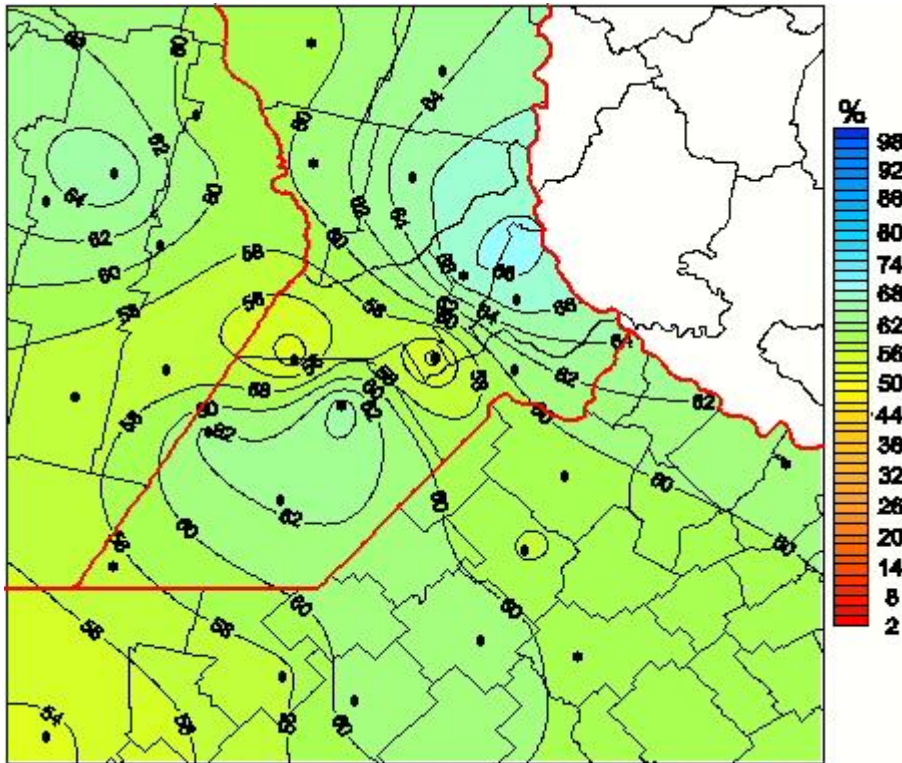

## Humedad Relativa

Mapa de humedad relativa de las las últimas 24 horas.  
(Desde las 8:00AM hasta las 8:00AM). Se actualiza a las 10:00hs.