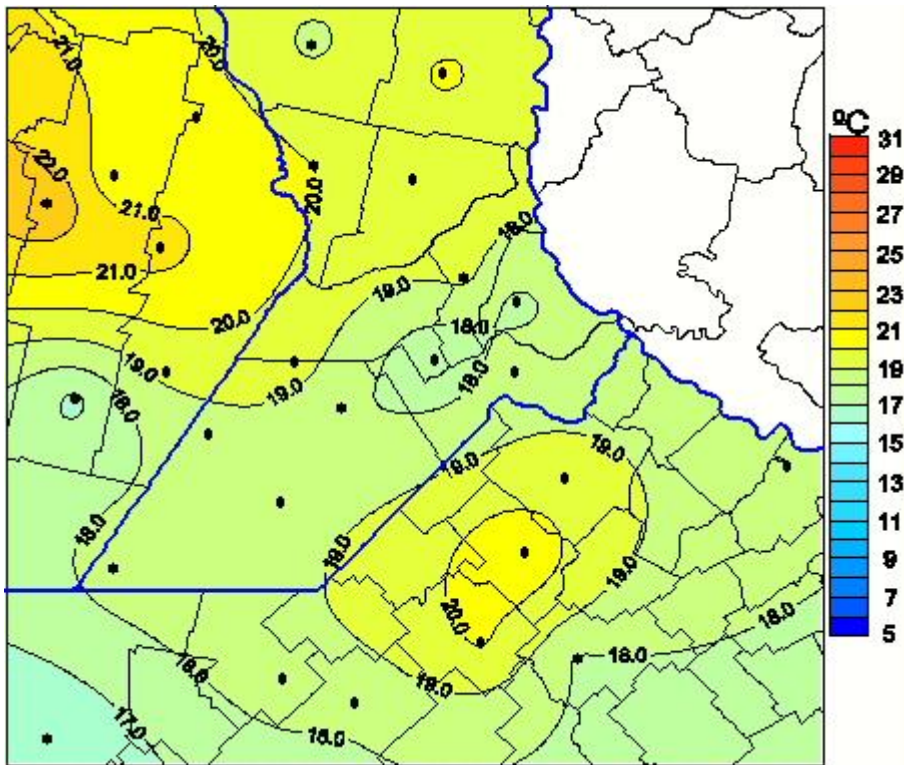

## Temperaturas Medias

Mapa de temperaturas medias de las las últimas 72 horas.  
(Desde las 8:00AM hasta las 8:00AM). Se actualiza a las 10:00hs.