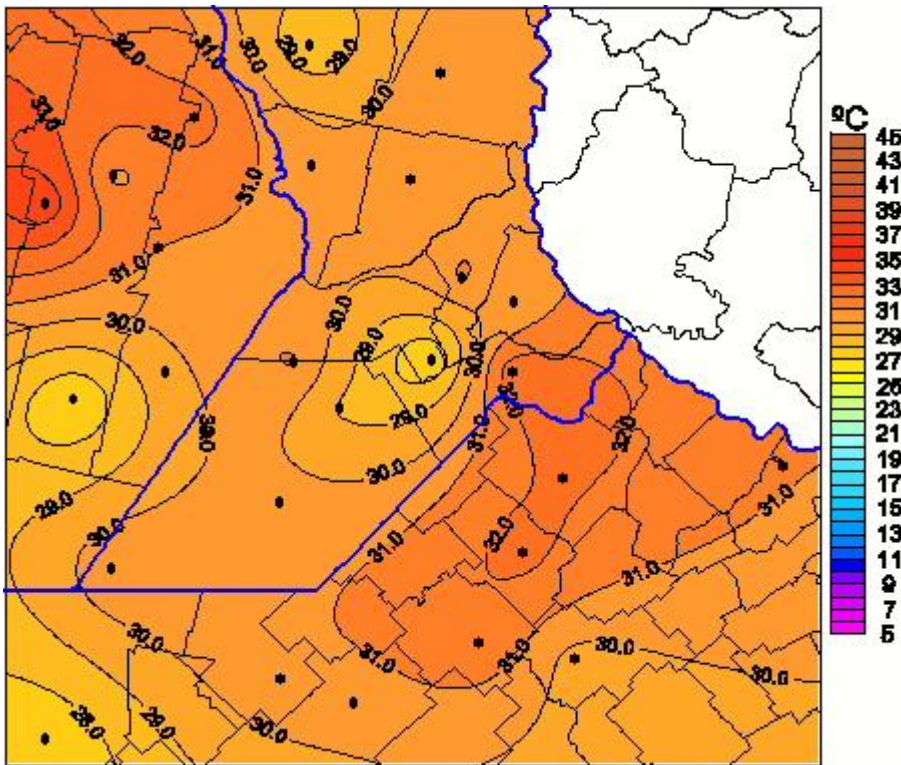

Temperaturas Máximas

Mapa de temperaturas máximas de las las últimas 72 horas.
(Desde las 8:00AM hasta las 8:00AM). Se actualiza a las 10:00hs.

BOLSA
DE COMERCIO
DE ROSARIO

 www.facebook.com/BCROficial

 twitter.com/bcrgrensa